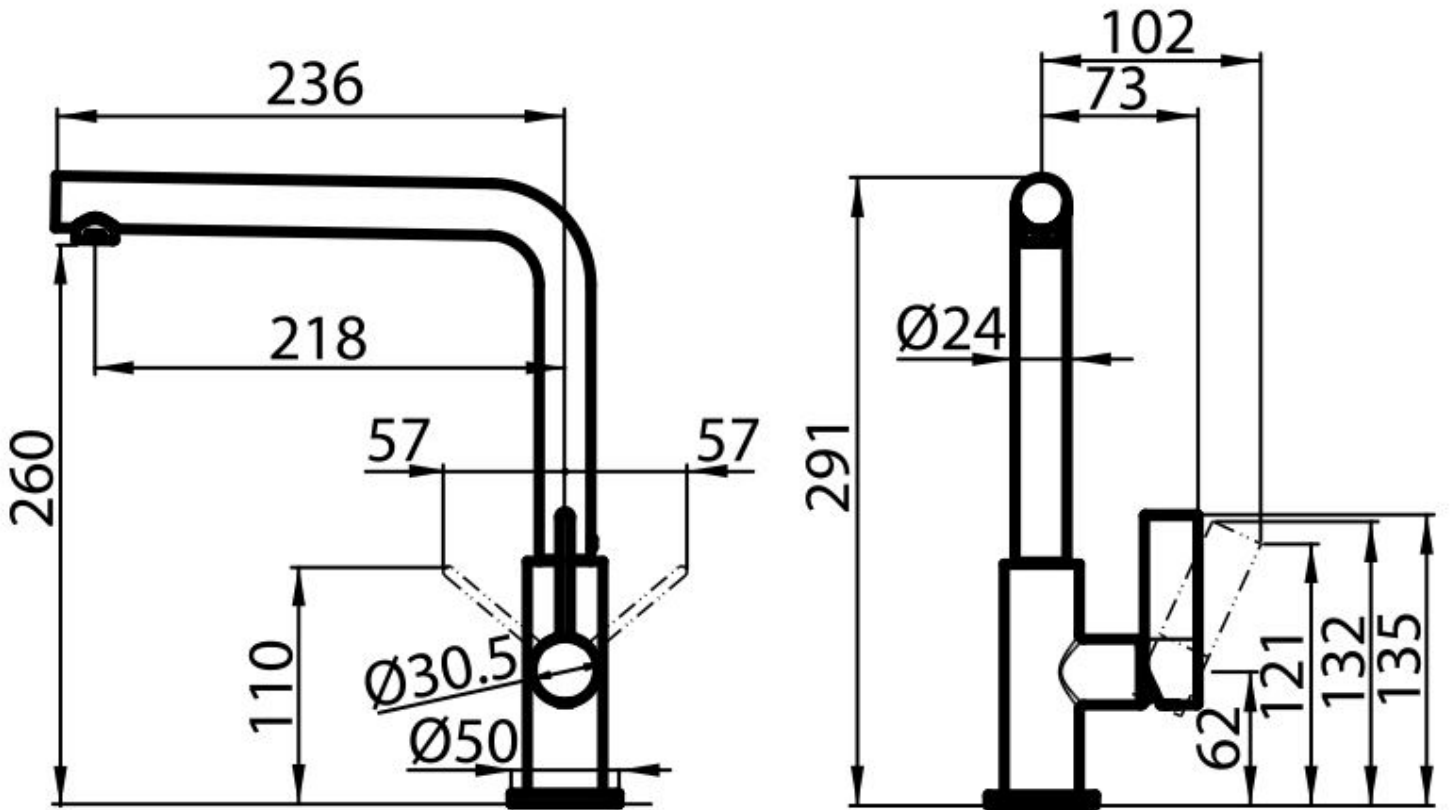

Miscelatore Omega Plus Copper

Miscelatori

Codice: 8498 858

CARATTERISTICHE

CANNA ESTRAIBILE	La bocca del miscelatore è estraibile per poter raggiungere agevolmente ogni zona del lavello.
PIASTRA DI RINFORZO	Tutti i miscelatori Foster hanno in dotazione la piastra di rinforzo che fornisce perfetta stabilità su qualsiasi lavello.
ROTAZIONE CANNA	Tutti i miscelatori sono dotati di un ampio angolo di rotazione. Alcuni modelli permettono una rotazione completa di 360°.

DETTAGLI

Tipo miscelatore	Miscelatore con canna girevole ed estraibile
Colorazione	Copper
Finitura	PVD
Materiale	Ottone
Texture	Cromato

Angolo di rotazione 360°

Base d'appoggio ø50mm

Cartuccia Con dischi ceramici

Foro mixer ø35mm

Ingombro posteriore 35mm

Spessore max top 40mm

DATI TECNICI

GALLERIA FOTOGRAFICA