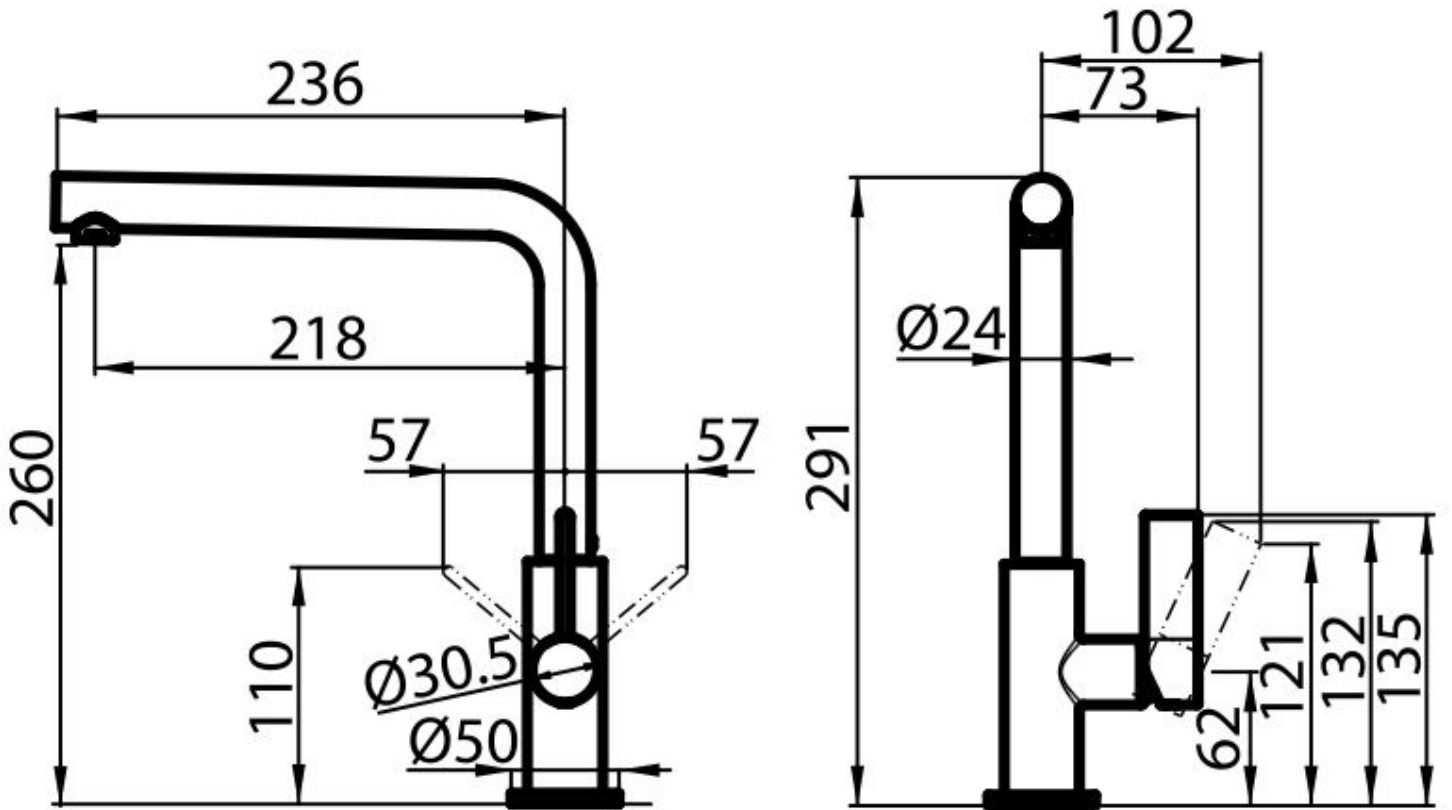

Miscelatore Omega Plus Gun Metal

Miscelatori

Codice: 8498 856

CARATTERISTICHE

CANNA ESTRAIBILE	La bocca del miscelatore è estraibile per poter raggiungere agevolmente ogni zona del lavello.
PIASTRA DI RINFORZO	Tutti i miscelatori Foster hanno in dotazione la piastra di rinforzo che fornisce perfetta stabilità su qualsiasi lavello.
ROTAZIONE CANNA	Tutti i miscelatori sono dotati di un ampio angolo di rotazione. Alcuni modelli permettono una rotazione completa di 360°.

DETTAGLI

Tipo miscelatore	Miscelatore con canna girevole ed estraibile
Colorazione	Gun Metal
Finitura	PVD
Materiale	Ottone
Texture	Cromato

Angolo di rotazione 360°

Base d'appoggio ø50mm

Cartuccia Con dischi ceramici

Foro mixer ø35mm

Ingombro posteriore 35mm

Spessore max top 40mm

DATI TECNICI

GALLERIA FOTOGRAFICA