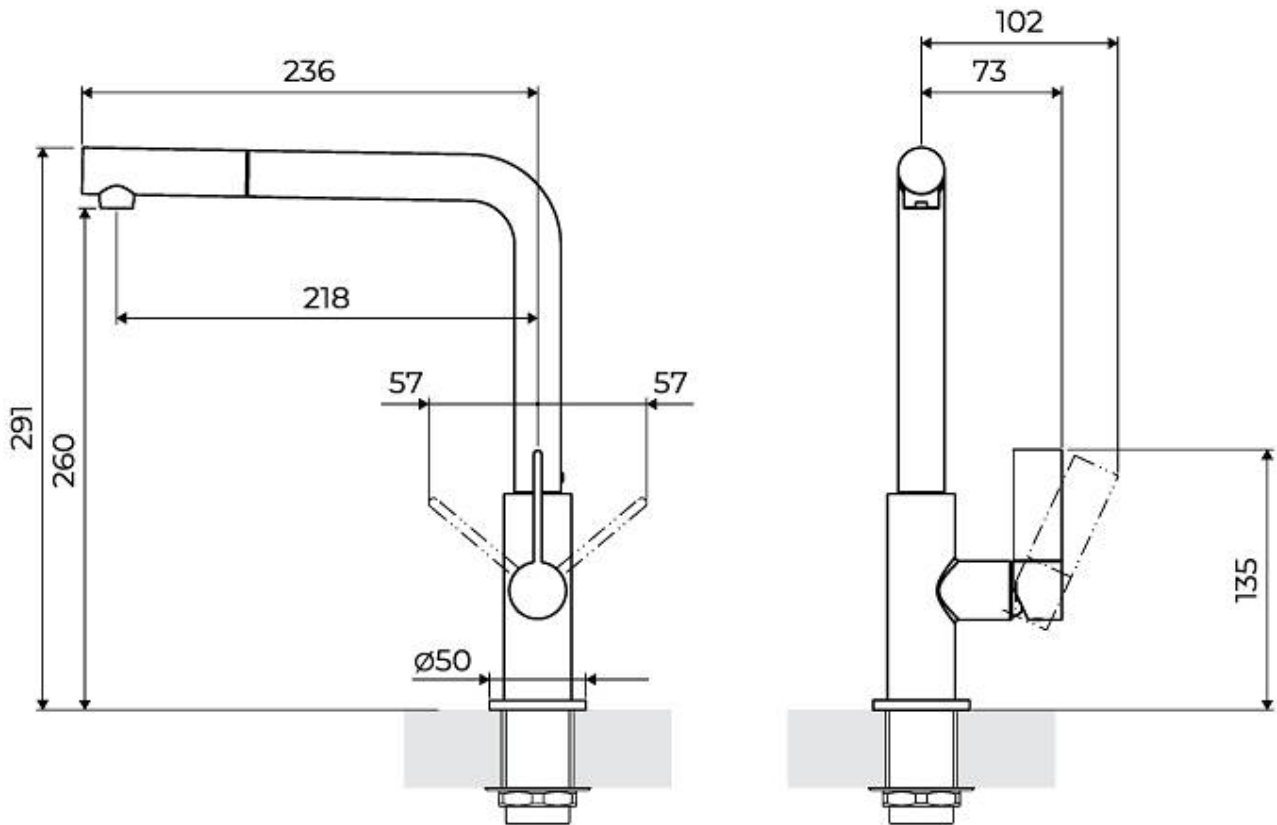

Angolo di rotazione

360°

Base d'appoggio ø50mm

Cartuccia Con dischi ceramici

Foro mixer ø35mm

Ingombro posteriore 35mm

Spessore max top 40mm

DATI TECNICI