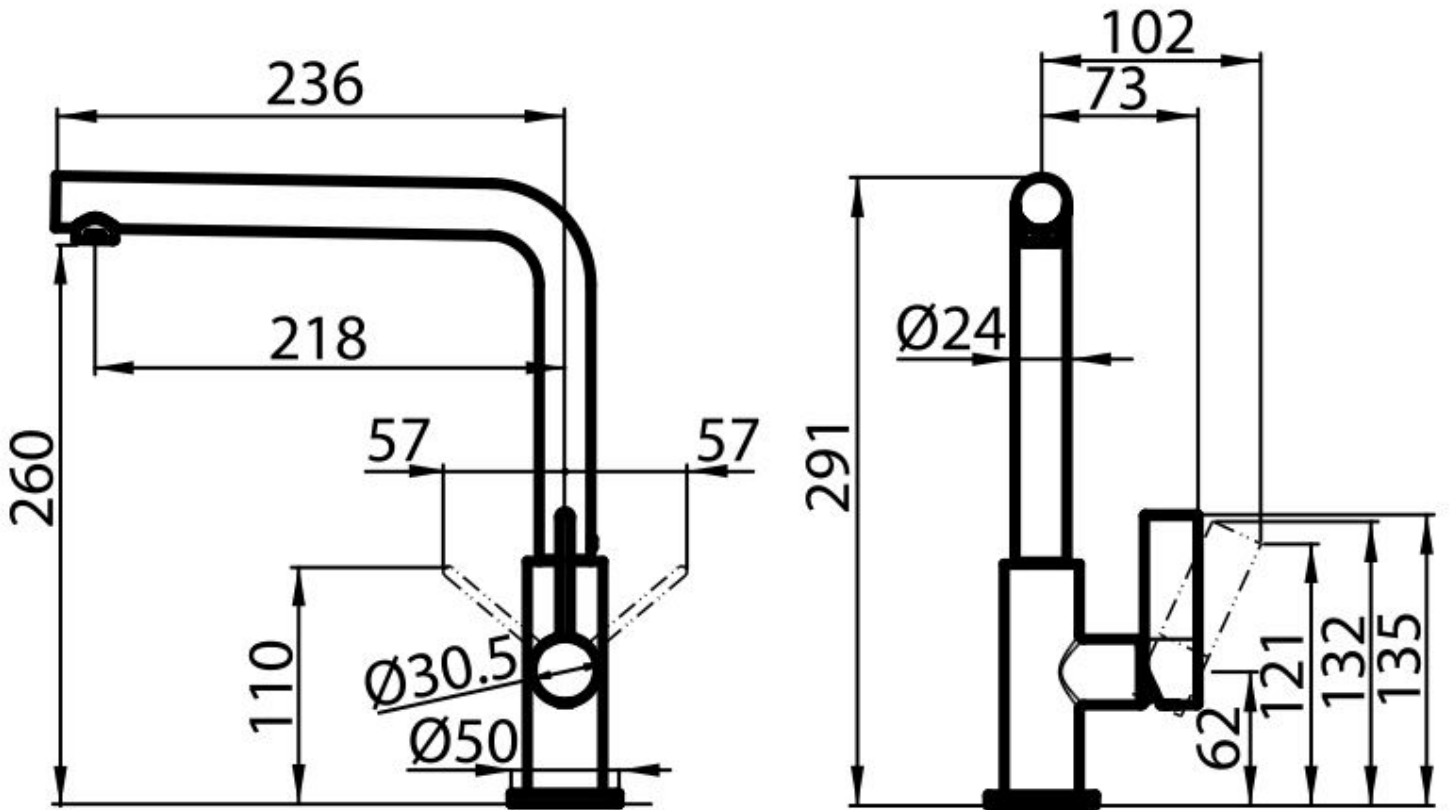

360°

Base d'appoggio ø50mm

Cartuccia Con dischi ceramici

Foro mixer ø35mm

Ingombro posteriore 35mm

Spessore max top 40mm

DATI TECNICI

GALLERIA FOTOGRAFICA