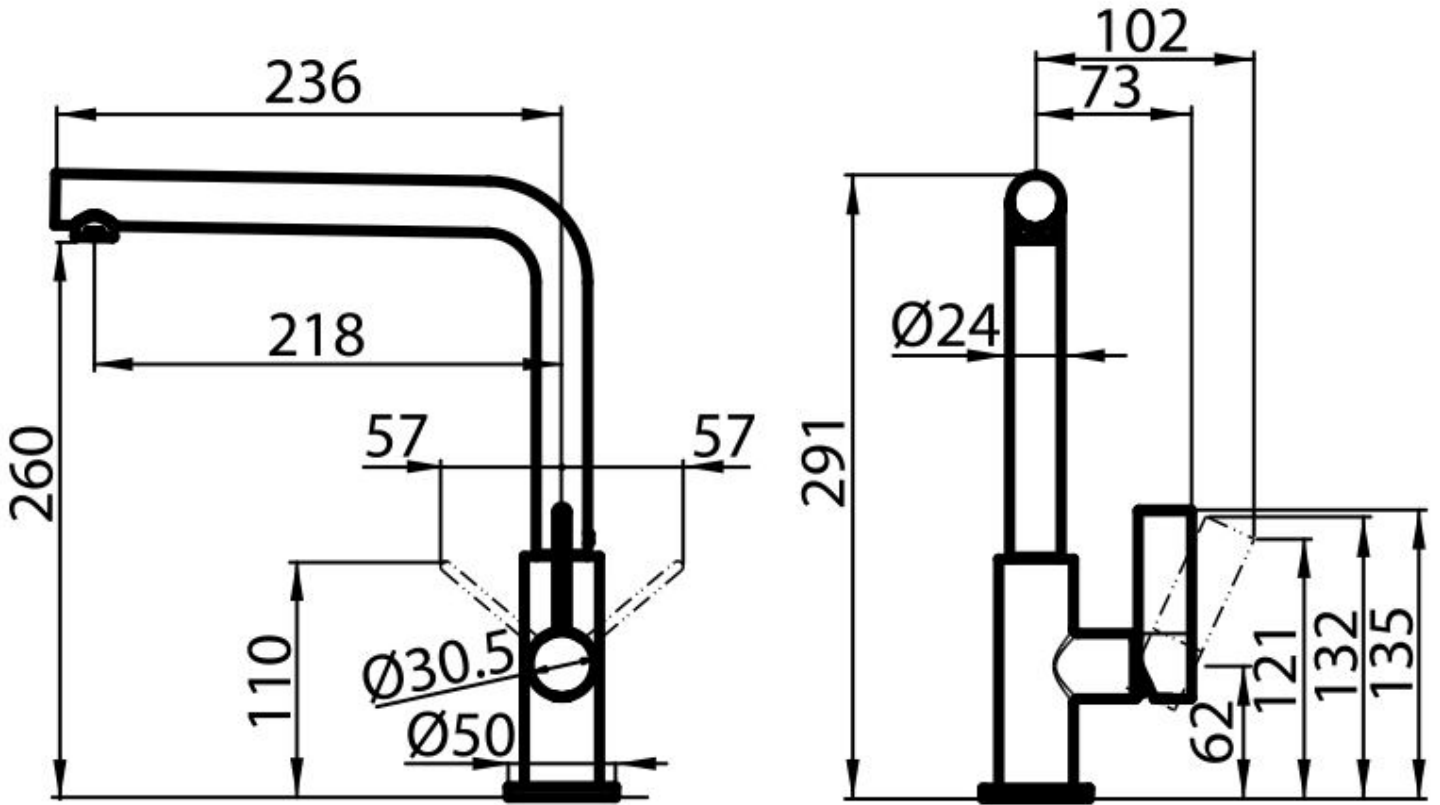

Finitura PVD

Materiale Ottone

Texture Cromato

Angolo di rotazione 360°

Base d'appoggio ø50mm

Cartuccia Con dischi ceramici

Foro mixer ø35mm

Ingombro posteriore 35mm

Spessore max top 40mm

DATI TECNICI

GALLERIA FOTOGRAFICA