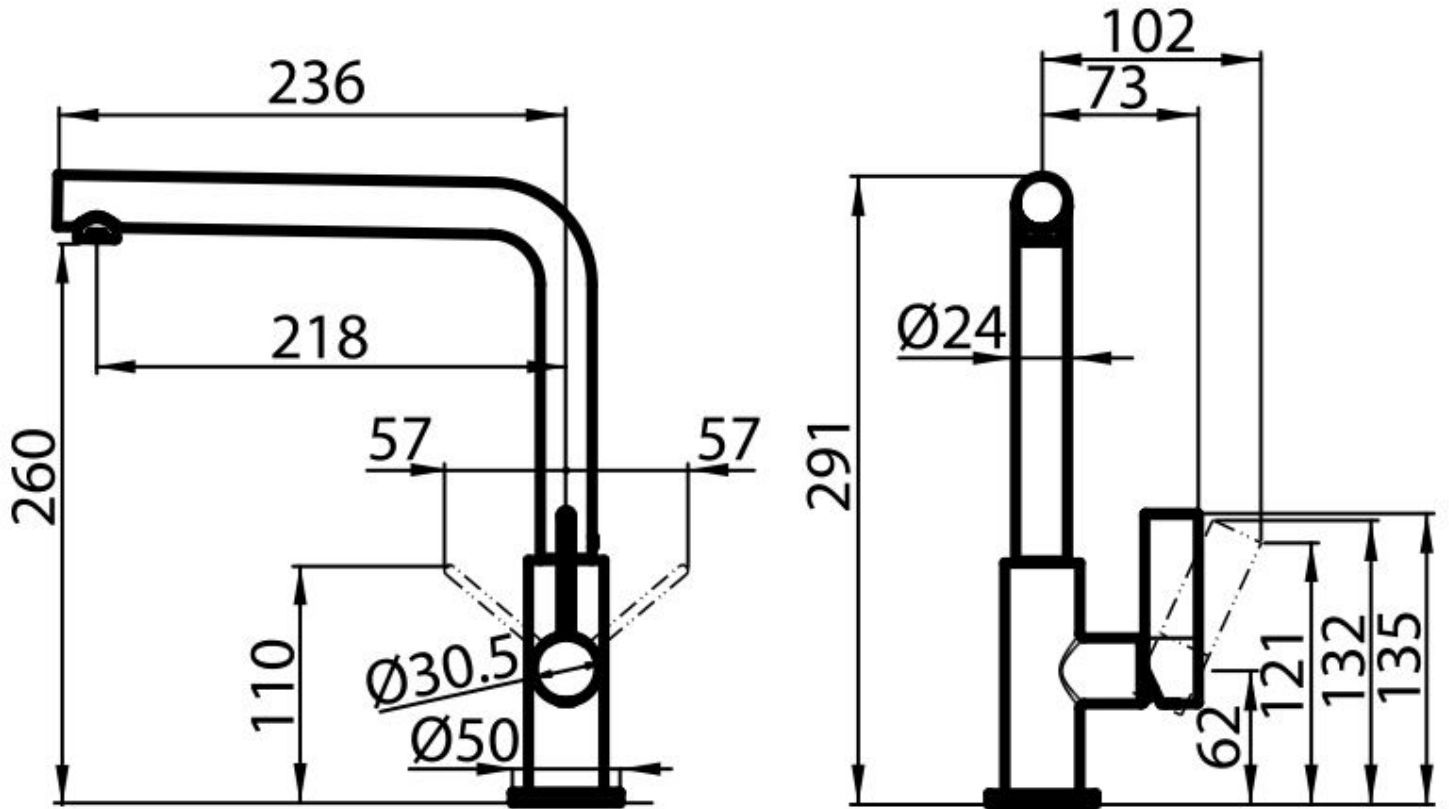

Ottone

Angolo di rotazione

360°

Base d'appoggio

ø50mm

Cartuccia

Con dischi ceramici

Foro mixer \varnothing 35mm

Ingombro posteriore 35mm

Spessore max top 40mm

Tipo miscelatore Miscelatore con canna girevole

DATI TECNICI

GALLERIA FOTOGRAFICA