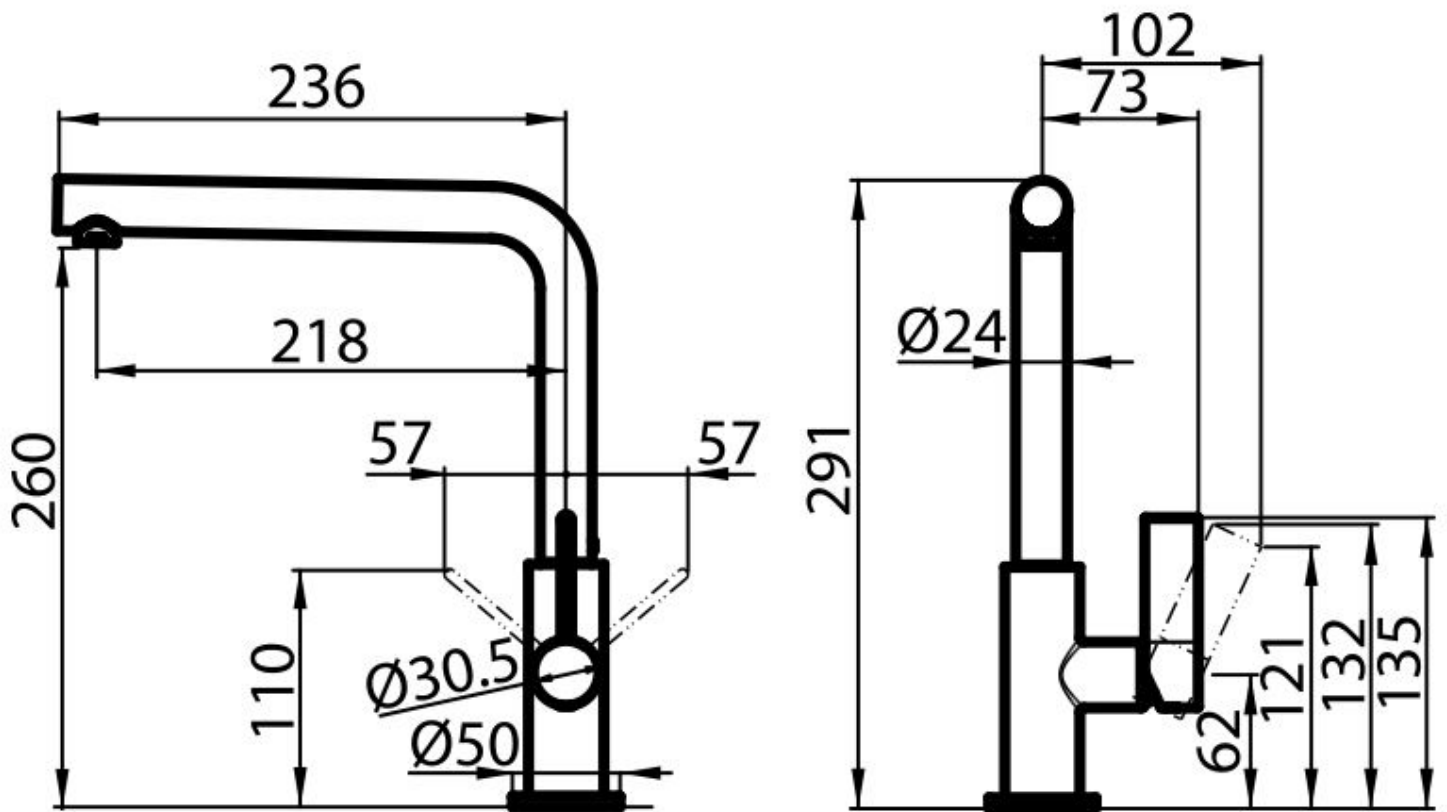

Base d'appoggio ø50mm

Cartuccia Con dischi ceramici

Foro mixer ø35mm

Ingombro posteriore 35mm

Spessore max top 40mm

Tipo miscelatore Miscelatore con canna girevole

DATI TECNICI

GALLERIA FOTOGRAFICA