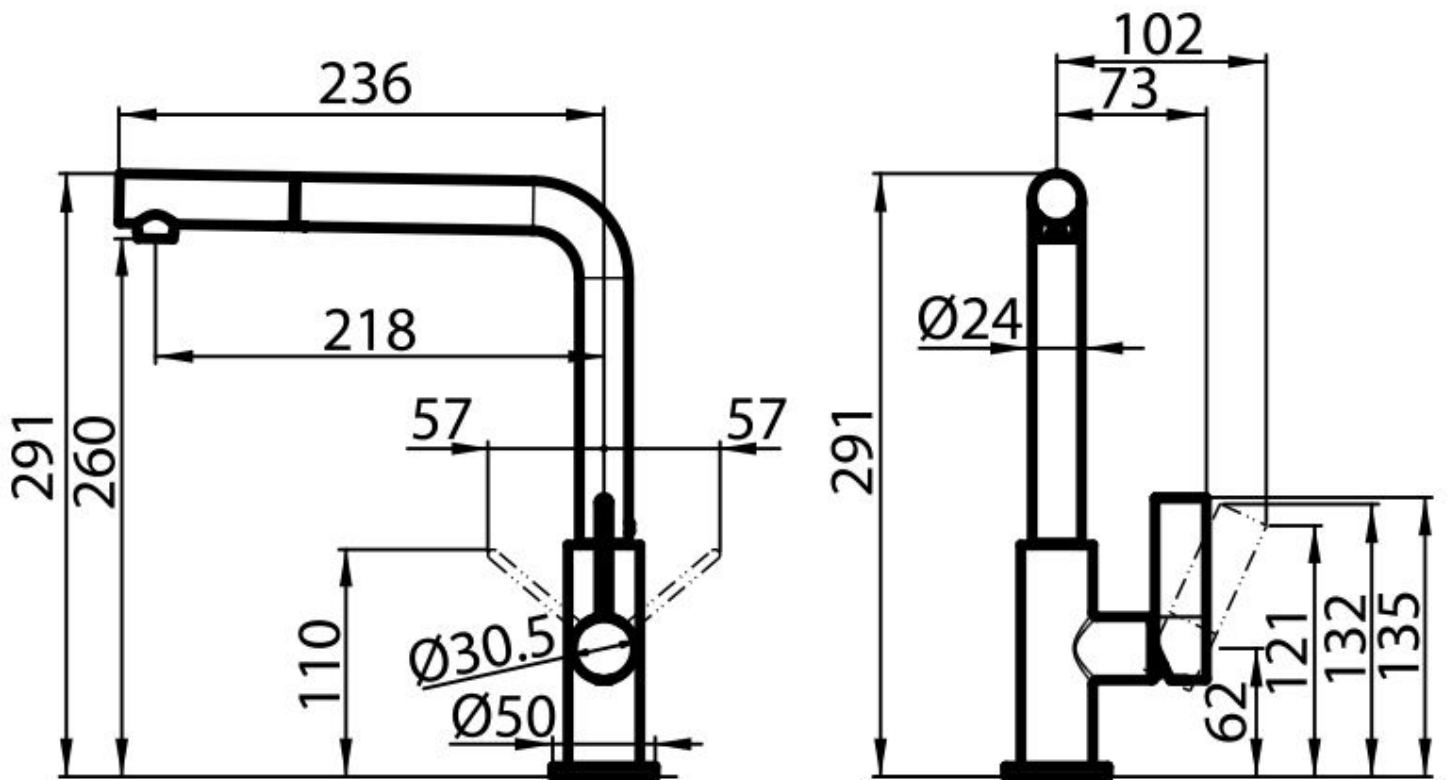

Miscelatore Omega Plus

Miscelatori

Codice: 8497 020

CARATTERISTICHE

CANNA ESTRAIBILE	La bocca del miscelatore è estraibile per poter raggiungere agevolmente ogni zona del lavello.
PIASTRA DI RINFORZO	Tutti i miscelatori Foster hanno in dotazione la piastra di rinforzo che fornisce perfetta stabilità su qualsiasi lavello.
ROTAZIONE CANNA	Tutti i miscelatori sono dotati di un ampio angolo di rotazione. Alcuni modelli permettono una rotazione completa di 360°.

DETTAGLI

Tipo miscelatore	Miscelatore con canna girevole ed estraibile
Materiale	Ottone
Texture	Cromato
Angolo di rotazione	360°
Base d'appoggio	ø50mm

Cartuccia Con dischi ceramici

Foro mixer \varnothing 35mm

Ingombro posteriore 35mm

Spessore max top 40mm

DATI TECNICI

GALLERIA FOTOGRAFICA