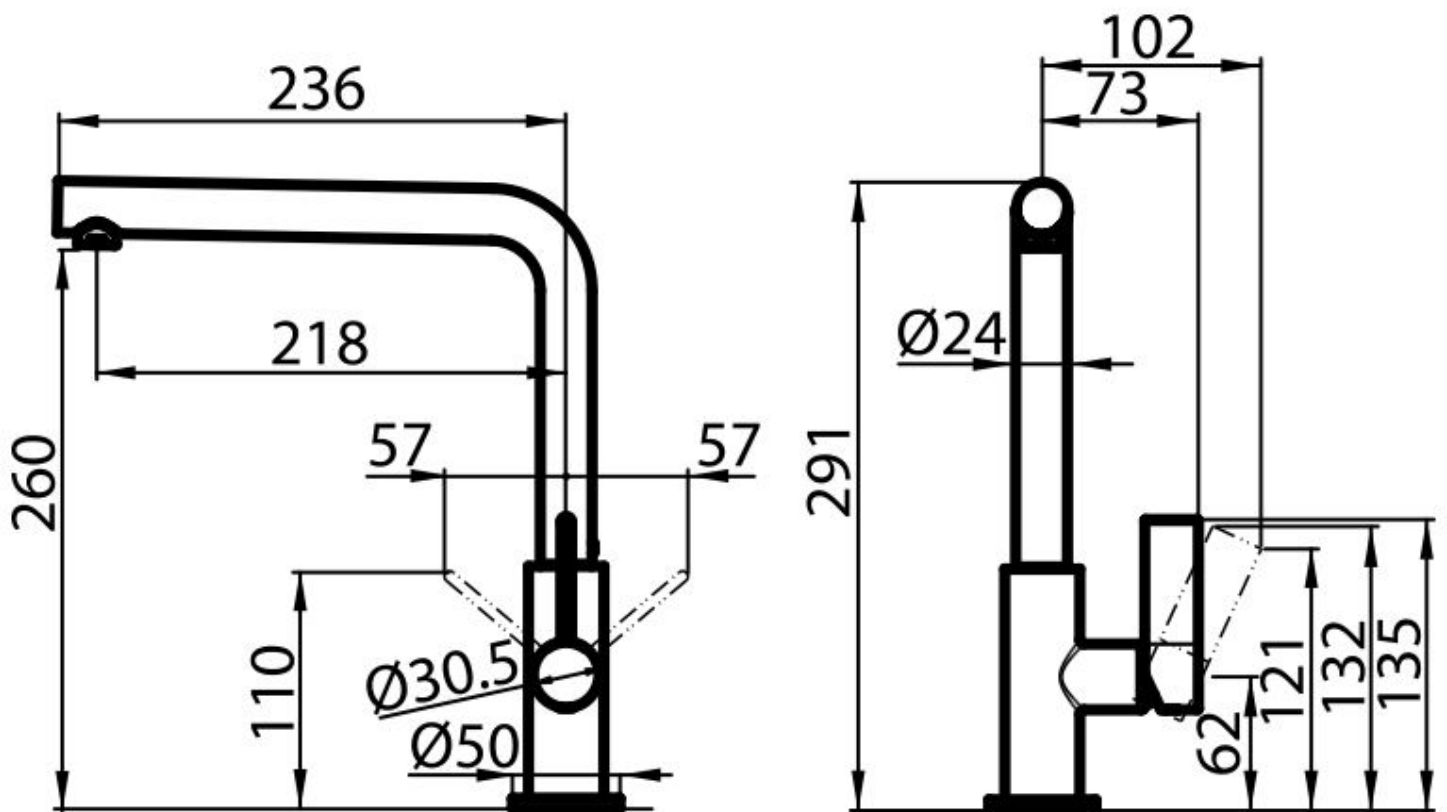

Ottone

Texture

Cromato

Angolo di rotazione

360°

Base d'appoggio

ø50mm

Cartuccia

Con dischi ceramici

Foro mixer $\varnothing 35\text{mm}$

Ingombro posteriore 35mm

Spessore max top 40mm

DATI TECNICI

GALLERIA FOTOGRAFICA

ABBINAMENTI CONSIGLIATI

Dispenser Evo