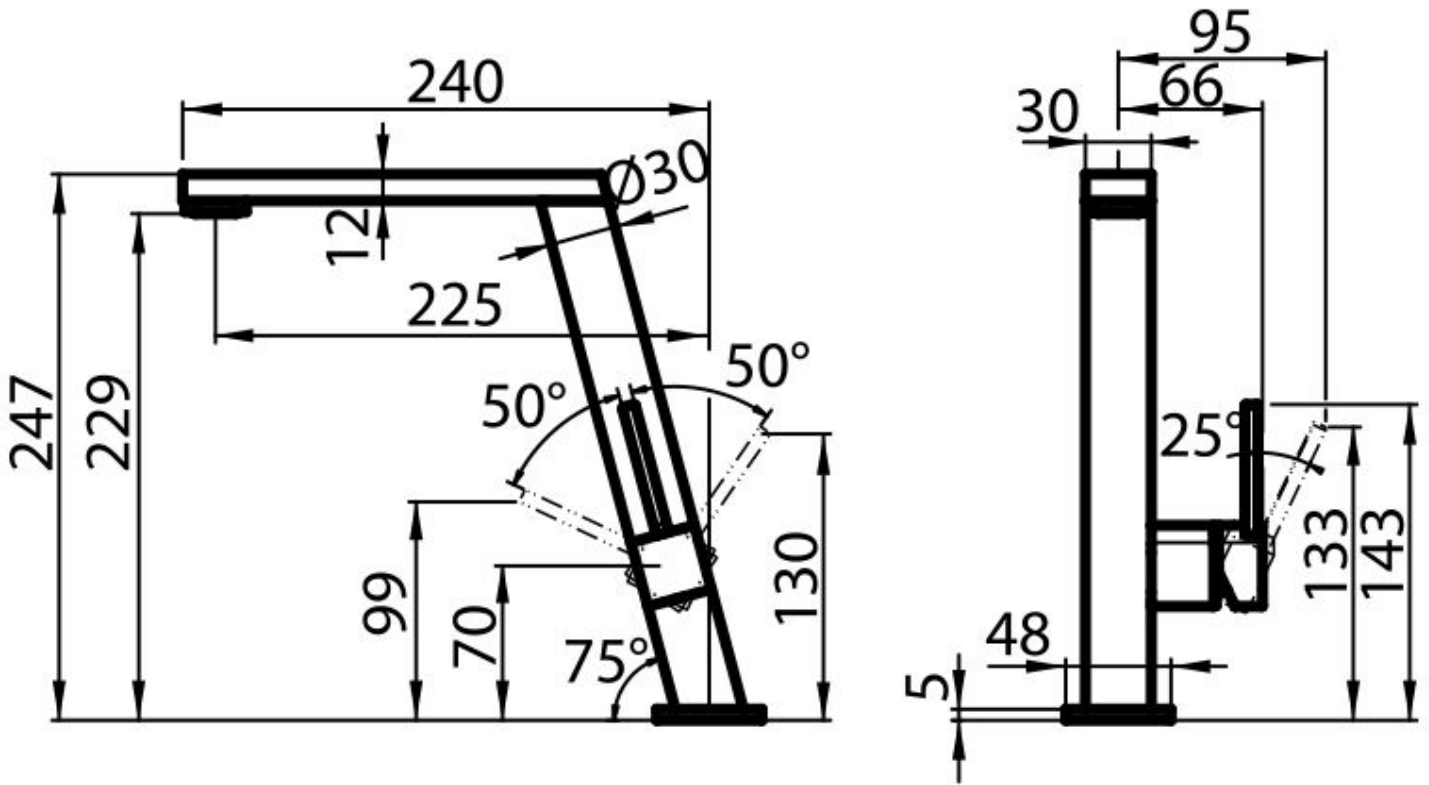

Ottone

Texture

Cromato

Angolo di rotazione

360°

Base d'appoggio

ø48x48mm

Cartuccia

Con dischi ceramici

Foro mixer

ø35mm

Spessore max top

40mm

DATI TECNICI

GALLERIA FOTOGRAFICA