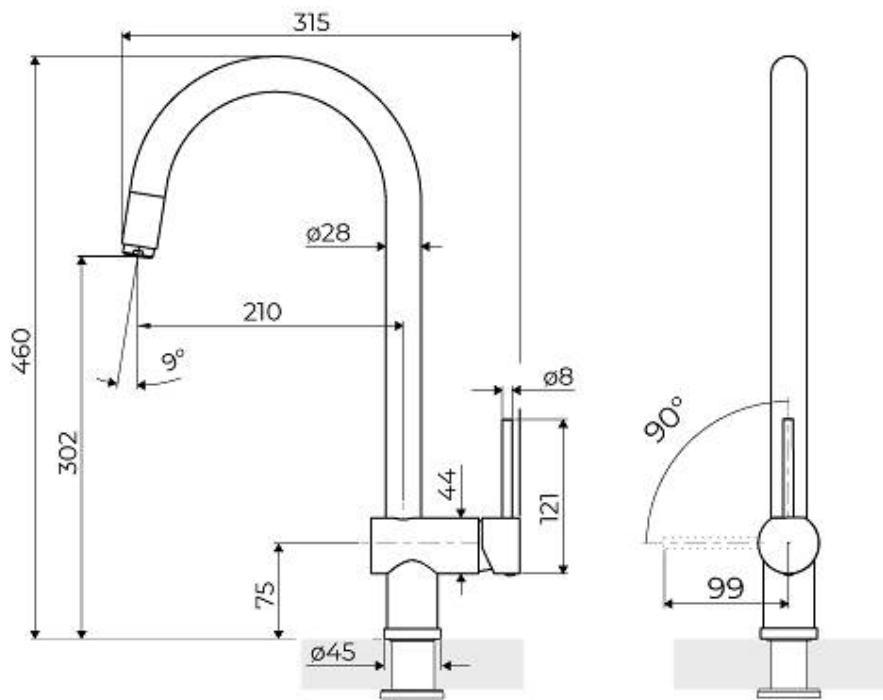

ø45mm

Cartuccia

Con dischi ceramici

Foro mixer

ø35mm

Spessore max top

55mm

DATI TECNICI