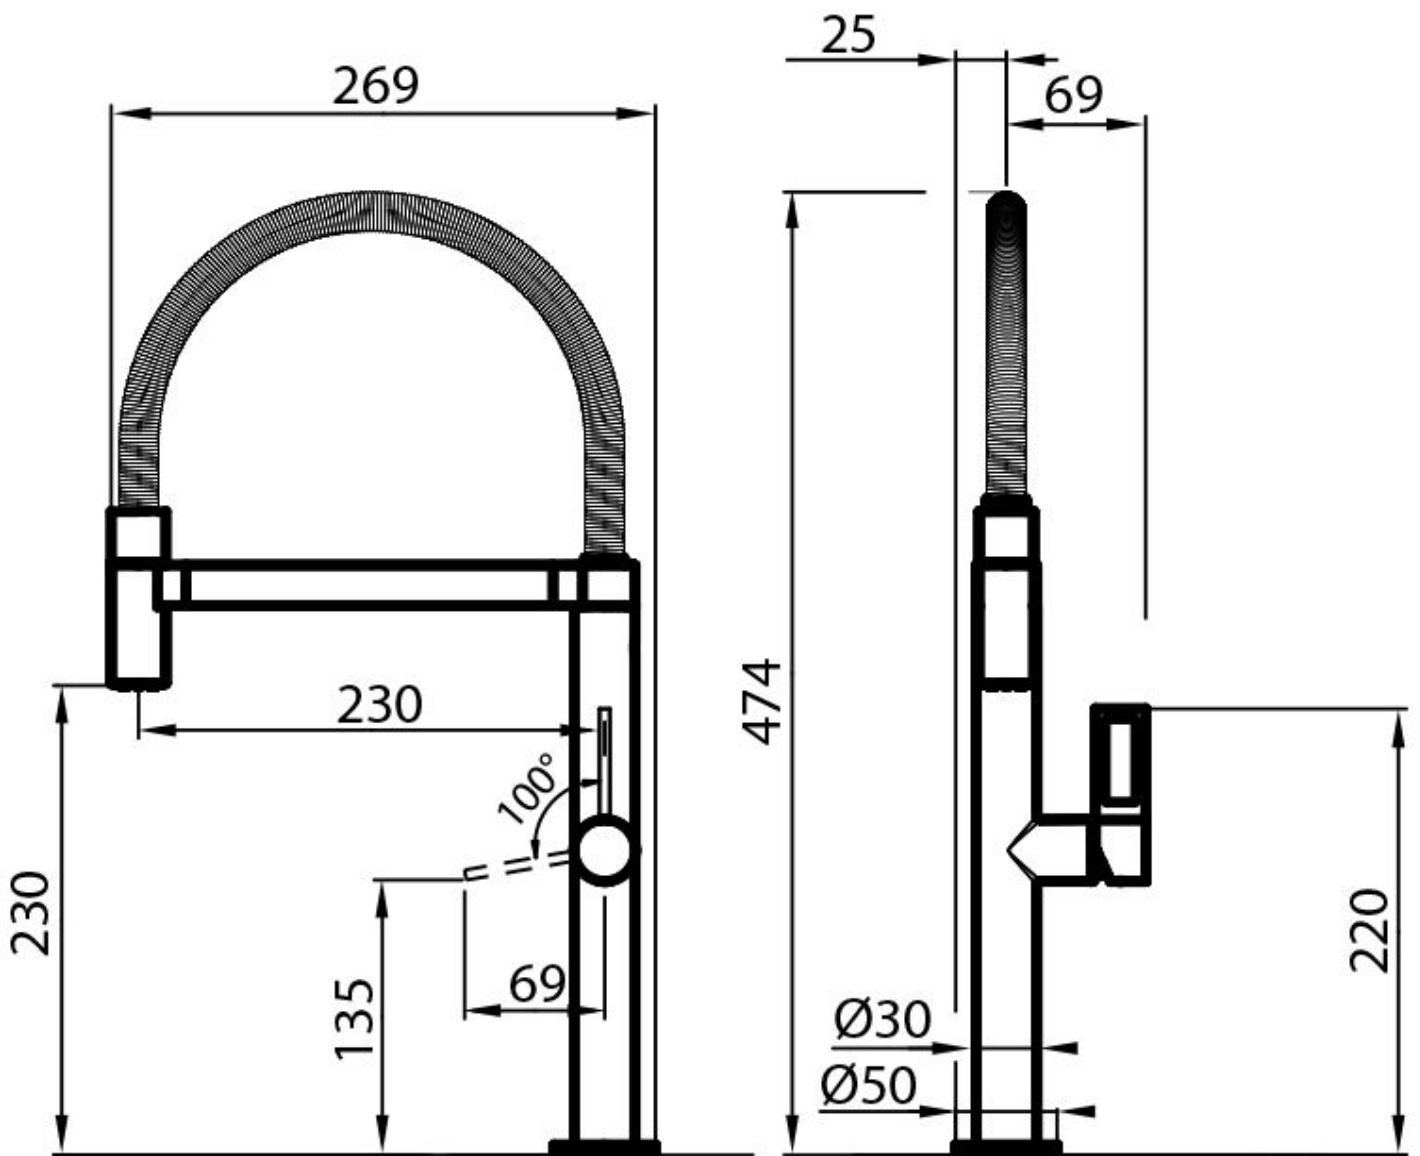

Texture

Cromato

Angolo di rotazione

360°

Base d'appoggio

ø50mm

Cartuccia

Con dischi ceramici

Foro mixer

ø35mm

Spessore max top

40mm

DATI TECNICI

GALLERIA FOTOGRAFICA