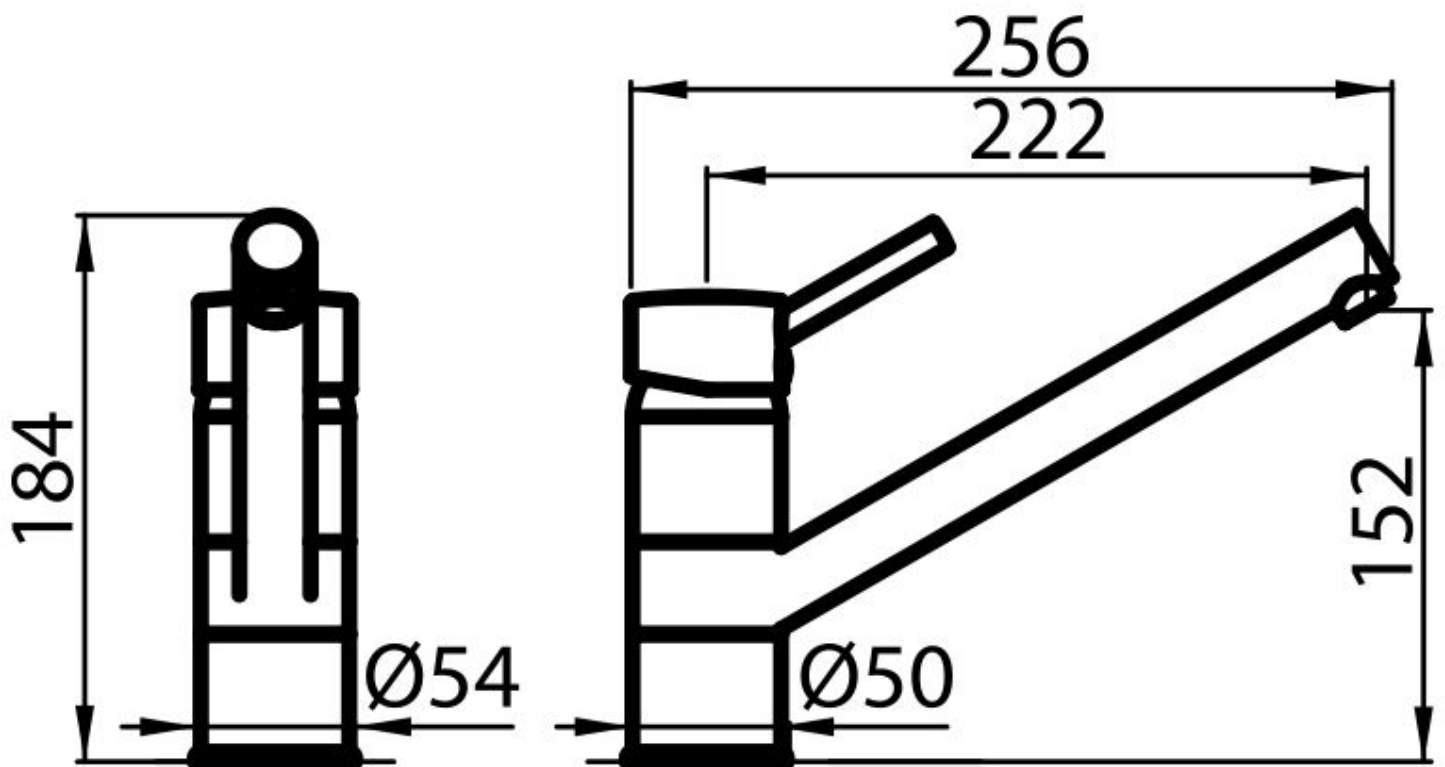

Texture Cromato

Angolo di rotazione 360°

Base d'appoggio ø54mm

Cartuccia Con dischi ceramici

Foro mixer $\varnothing 35\text{mm}$

Ingombro posteriore 15mm

Spessore max top 40mm

DATI TECNICI