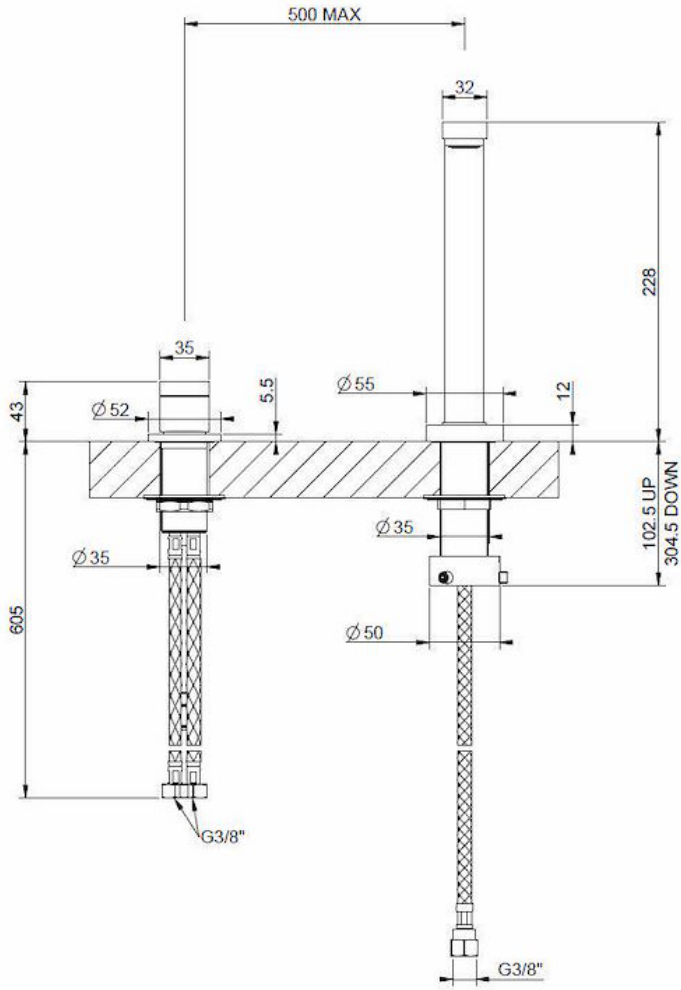

Miscelatore Flat

Miscelatori

Codice: 8478 001

CARATTERISTICHE

| | |
|---------------------|--|
| PIASTRA DI RINFORZO | Tutti i miscelatori Foster hanno in dotazione la piastra di rinforzo che fornisce perfetta stabilità su qualsiasi livello. |
| ROTAZIONE CANNA | Tutti i miscelatori sono dotati di un ampio angolo di rotazione. Alcuni modelli permettono una rotazione completa di 360°. |

DETTAGLI

| | |
|---------------------|--|
| Tipo miscelatore | Miscelatore con canna girevole a scomparsa, con comando remoto |
| Materiale | Ottone |
| Texture | Cromato |
| Angolo di rotazione | 360° |
| Base d'appoggio | ø52mm |
| Cartuccia | Con dischi ceramici |

Distanza fori max 500 mm - min. 85 mm

Doppio foro Necessario

Foro mixer $\varnothing 35\text{mm}$

Spessore max top 40mm

DATI TECNICI

GALLERIA FOTOGRAFICA