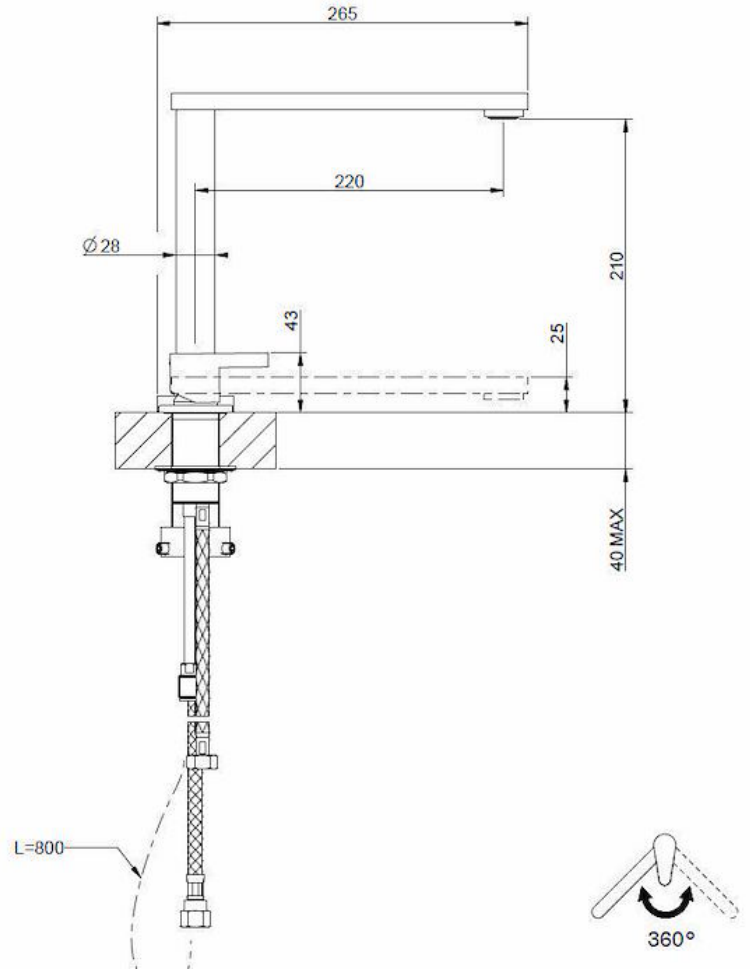

Miscelatore Flat

Miscelatori

Codice: 8478 001

CARATTERISTICHE

| | |
|---------------------|--|
| PIASTRA DI RINFORZO | Tutti i miscelatori Foster hanno in dotazione la piastra di rinforzo che fornisce perfetta stabilità su qualsiasi livello. |
| ROTAZIONE CANNA | Tutti i miscelatori sono dotati di un ampio angolo di rotazione. Alcuni modelli permettono una rotazione completa di 360°. |

DETTAGLI

| | |
|---------------------|--|
| Tipo miscelatore | Miscelatore con canna girevole a scomparsa, con comando remoto |
| Materiale | Ottone |
| Texture | Cromato |
| Angolo di rotazione | 360° |
| Base d'appoggio | ø52mm |
| Cartuccia | Con dischi ceramici |

Distanza fori max 500 mm - min. 85 mm

Doppio foro Necessario

Foro mixer $\varnothing 35\text{mm}$

Spessore max top 40mm

DATI TECNICI

GALLERIA FOTOGRAFICA