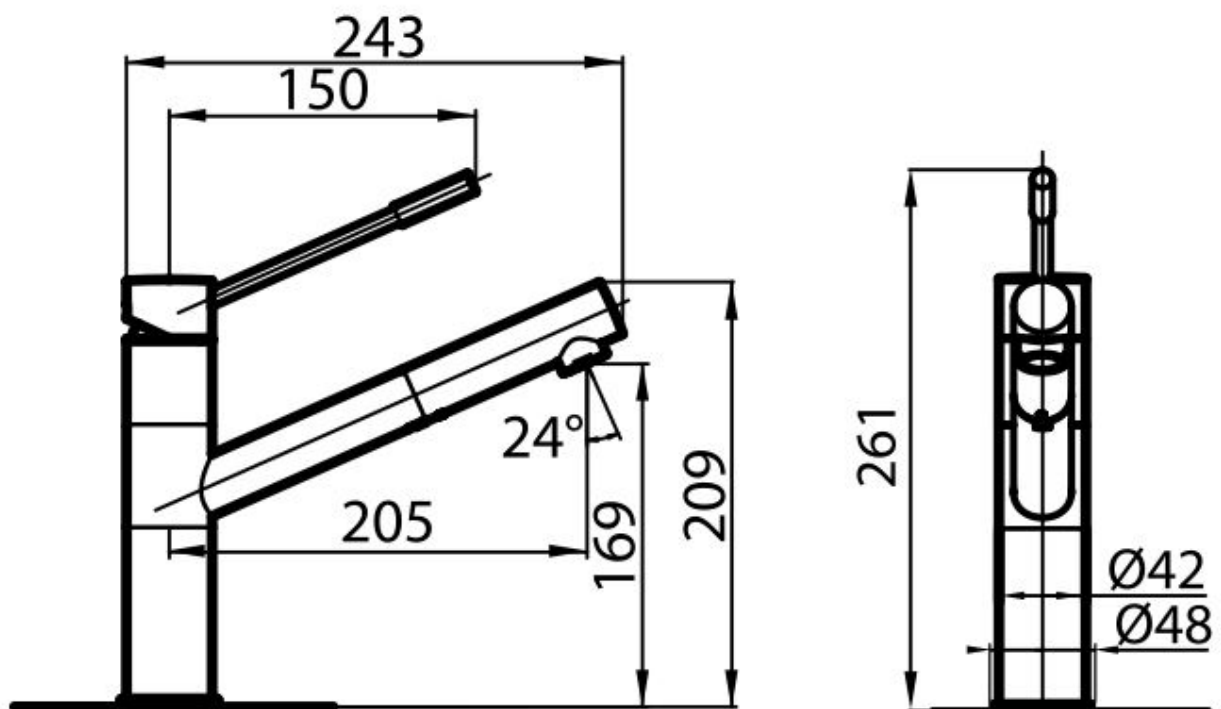

Miscelatore Lorenzo

Miscelatori

Codice: 8466 000

CARATTERISTICHE

CANNA ESTRAIBILE La bocca del miscelatore è estraibile per poter raggiungere agevolmente ogni zona del lavello.

PIASTRA DI RINFORZO Tutti i miscelatori Foster hanno in dotazione la piastra di rinforzo che fornisce perfetta stabilità su qualsiasi lavello.

ROTAZIONE 120°

DETTAGLI

Tipo miscelatore Miscelatore con canna girevole ed estraibile

Materiale Ottone

Texture Cromato

Angolo di rotazione 120°

Base d'appoggio ø48mm

Cartuccia Con dischi ceramici

Foro mixer $\varnothing 35$ mm

Spessore max top 40 mm

DATI TECNICI

GALLERIA FOTOGRAFICA