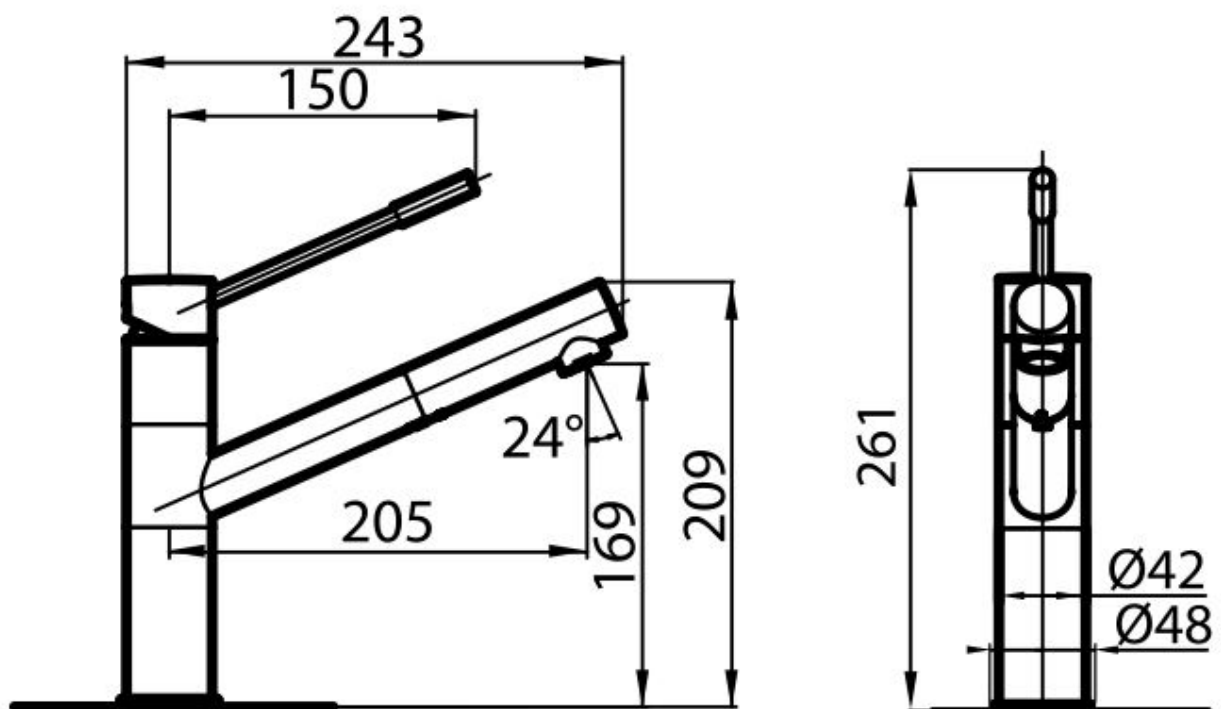

Miscelatore Lorenzo

Miscelatori

Codice: 8466 000

CARATTERISTICHE

CANNA ESTRAIBILE La bocca del miscelatore è estraibile per poter raggiungere agevolmente ogni zona del lavello.

PIASTRA DI RINFORZO Tutti i miscelatori Foster hanno in dotazione la piastra di rinforzo che fornisce perfetta stabilità su qualsiasi lavello.

ROTAZIONE 120°

DETTAGLI

Tipo miscelatore Miscelatore con canna girevole ed estraibile

Materiale Ottone

Texture Cromato

Angolo di rotazione 120°

Base d'appoggio ø48mm

Cartuccia Con dischi ceramici

Foro mixer $\varnothing 35\text{mm}$

Spessore max top 40mm

DATI TECNICI

GALLERIA FOTOGRAFICA