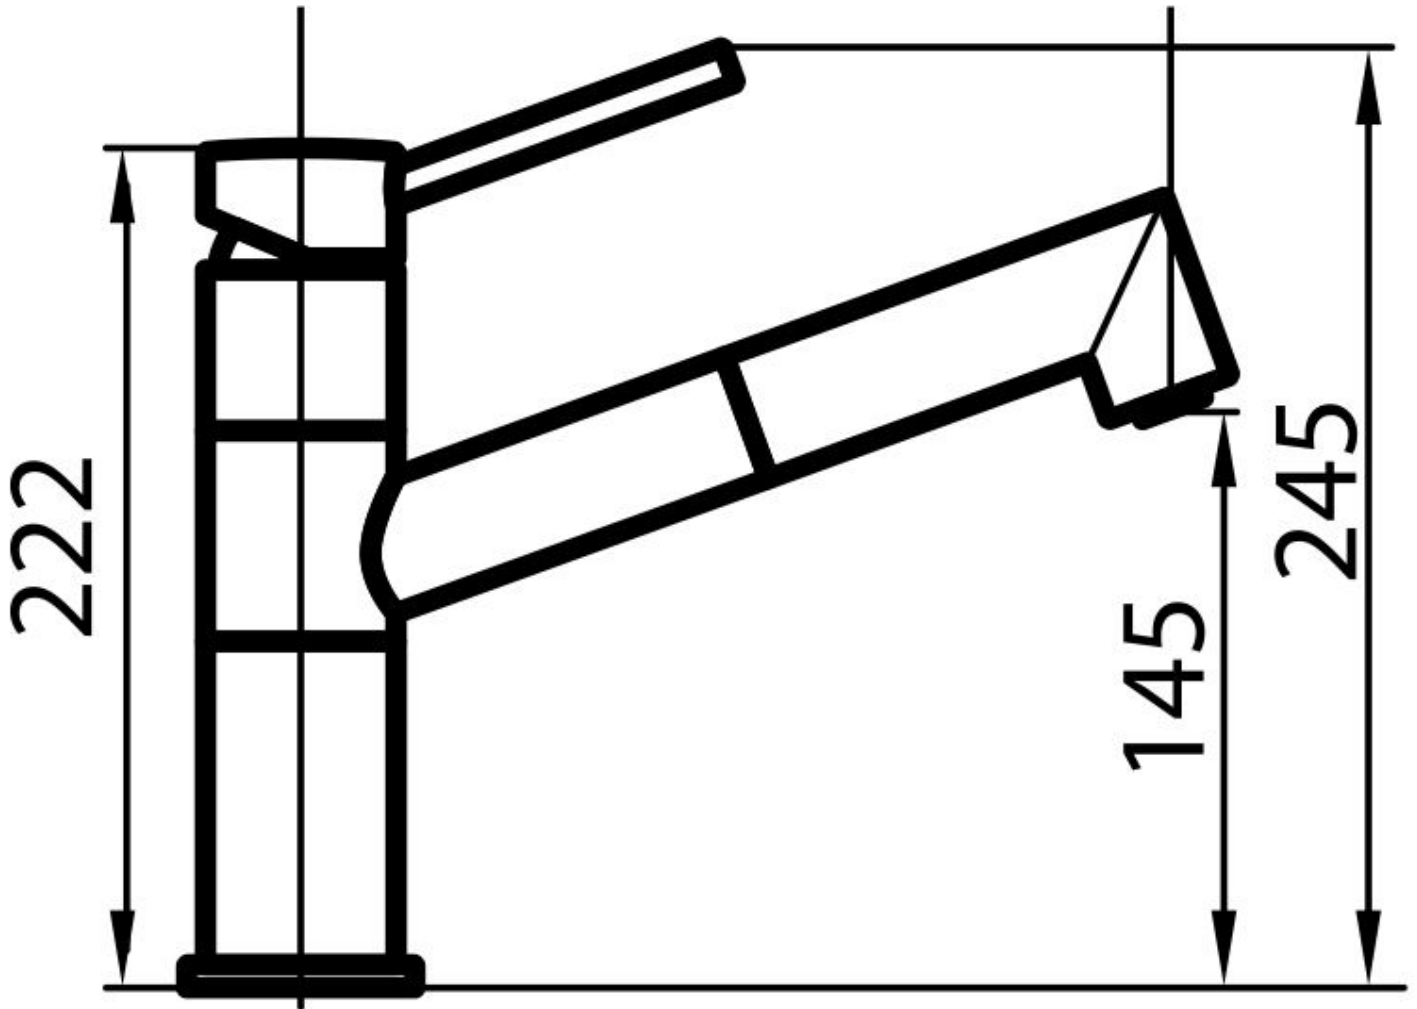

DATI TECNICI