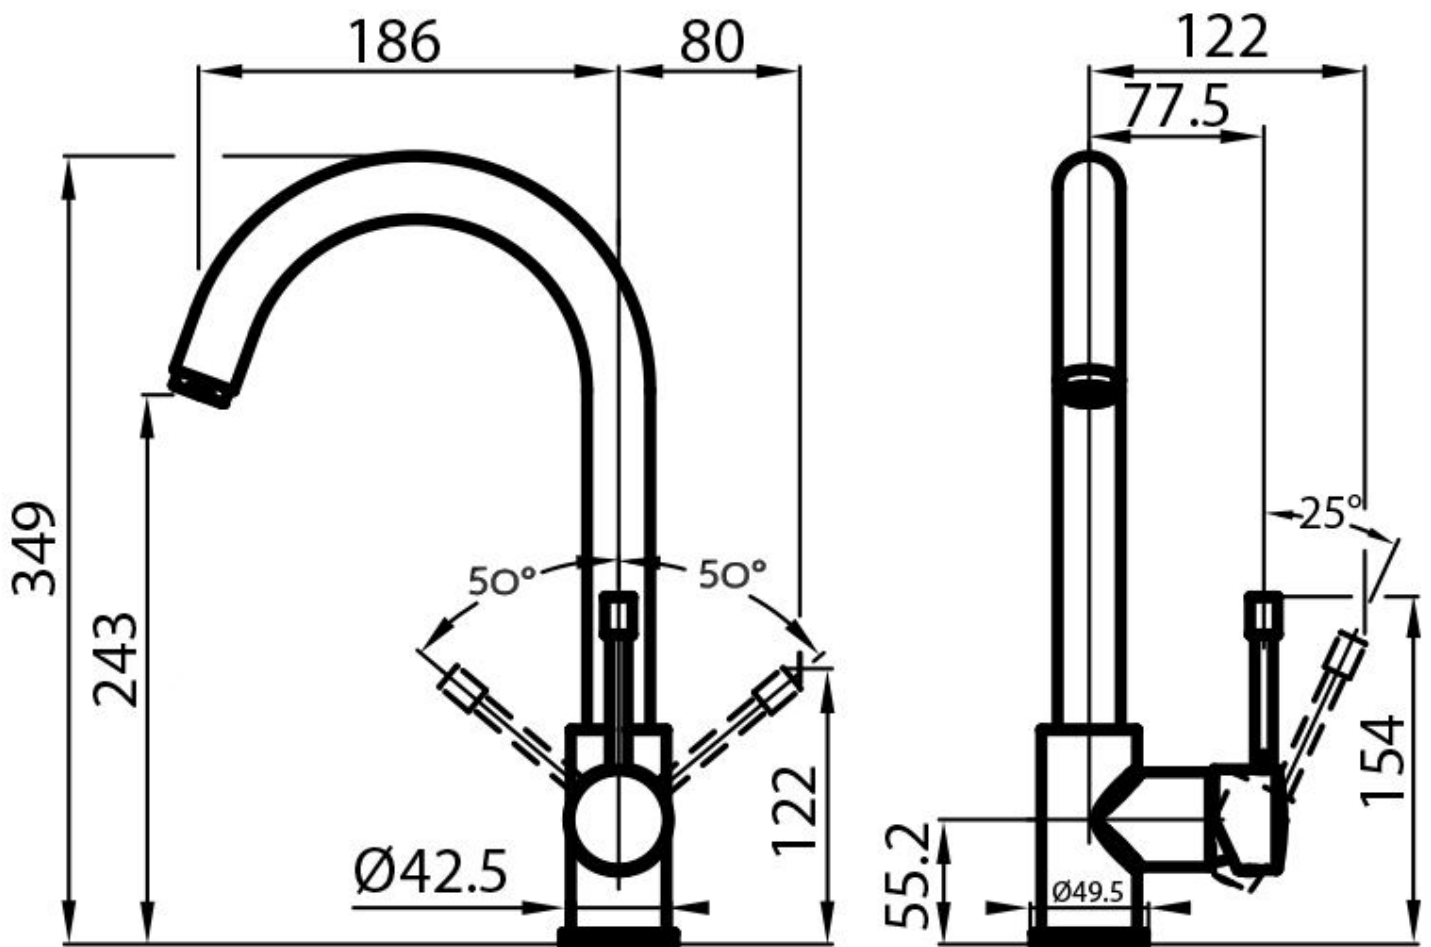

#### Angolo di rotazione

360°

#### Base d'appoggio

ø50mm

#### Cartuccia

Con dischi ceramici

Foro mixer  $\varnothing 35\text{mm}$

Ingombro posteriore 60mm

Spessore max top 50mm

## DATI TECNICI