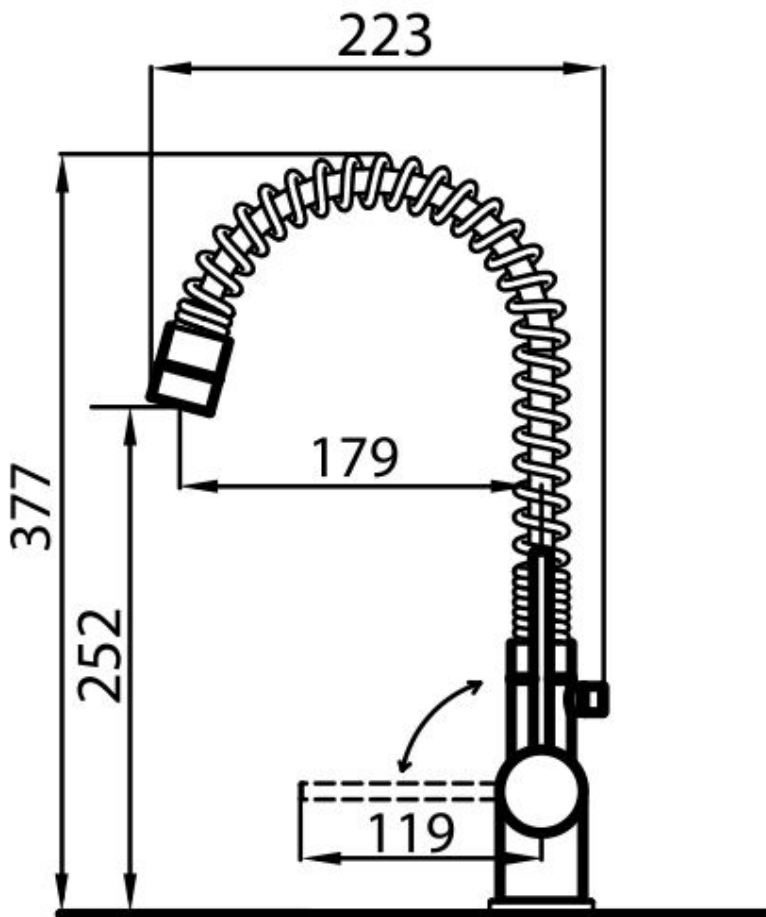

360°

Base d'appoggio

ø51mm

Cartuccia

Con dischi ceramici

Foro mixer

ø35mm

Spessore max top

40mm

Tipo miscelatore

Miscelatore con canna girevole e snodabile

DATI TECNICI

GALLERIA FOTOGRAFICA