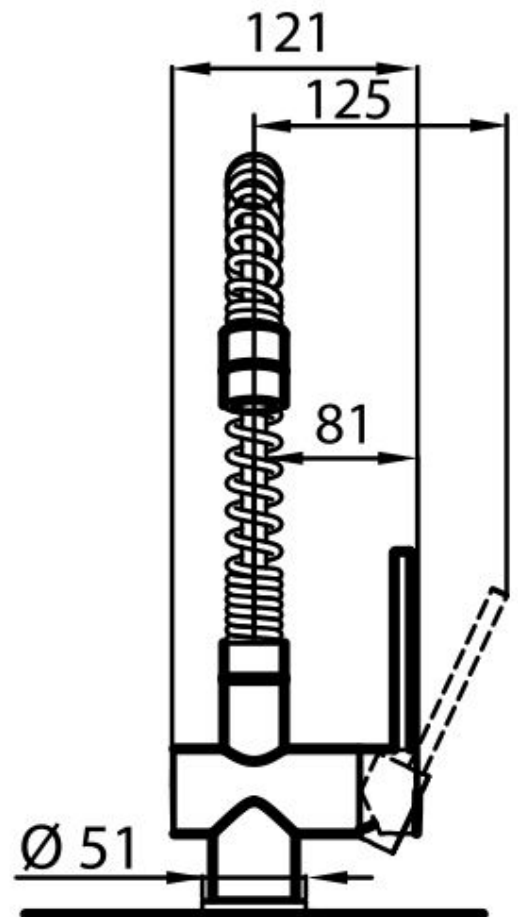

360°

Base d'appoggio

ø51mm

Cartuccia

Con dischi ceramici

Foro mixer

ø35mm

Spessore max top

40mm

Tipo miscelatore

Miscelatore con canna girevole e snodabile

DATI TECNICI

GALLERIA FOTOGRAFICA