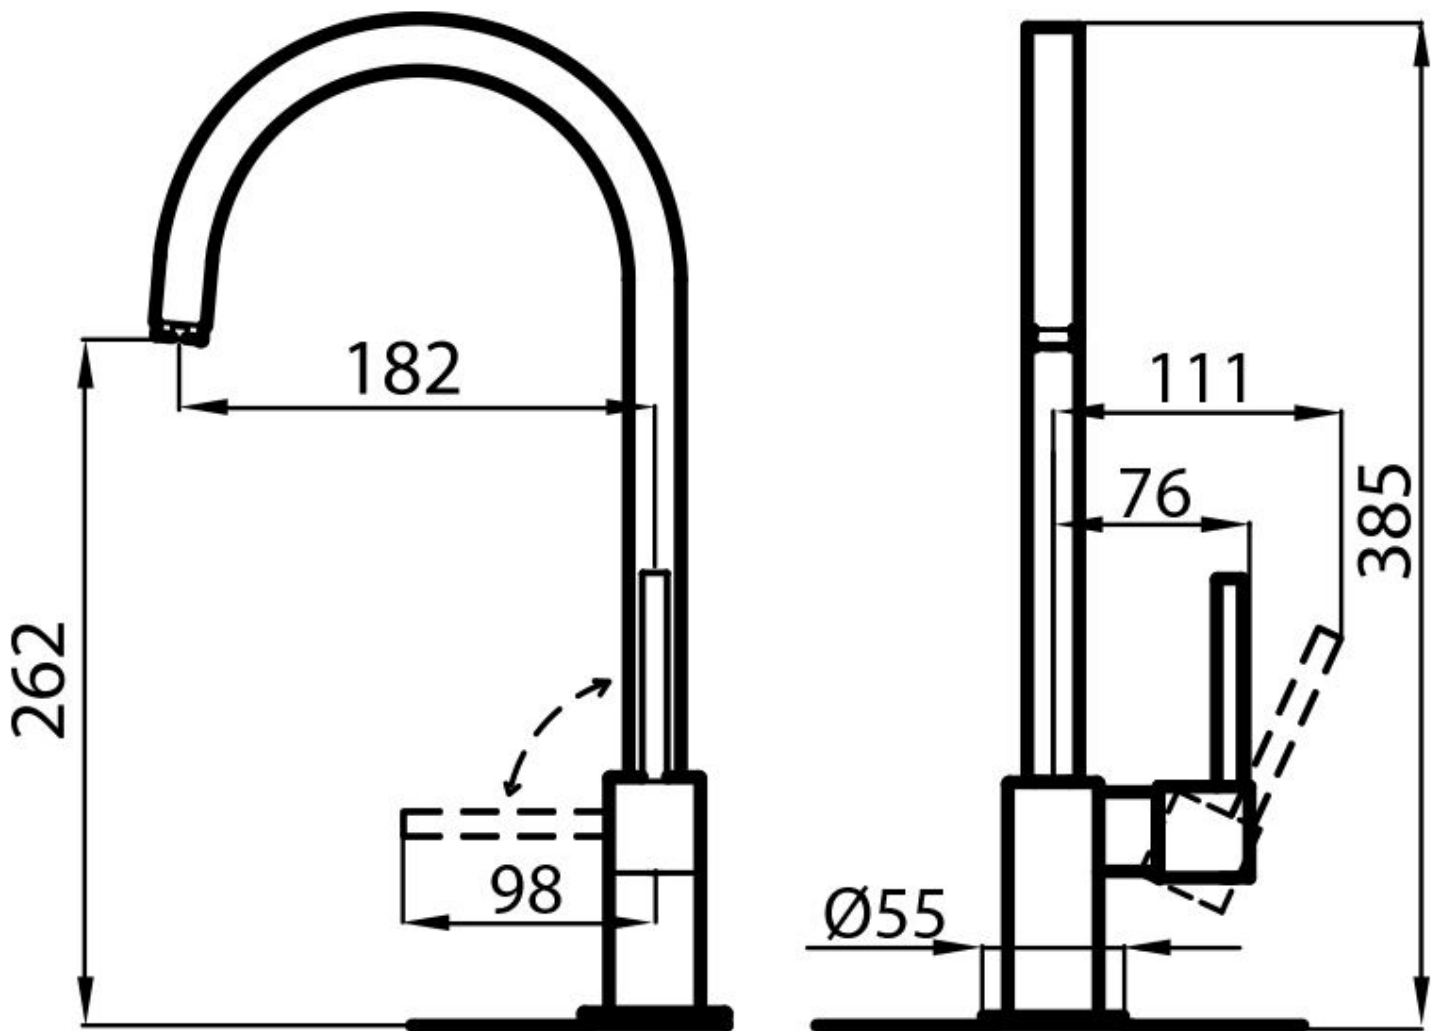

Angolo di rotazione

360°

Base d'appoggio

ø55mm

Cartuccia

Con dischi ceramici

Foro mixer

ø35mm

Spessore max top

40mm

DATI TECNICI

GALLERIA FOTOGRAFICA