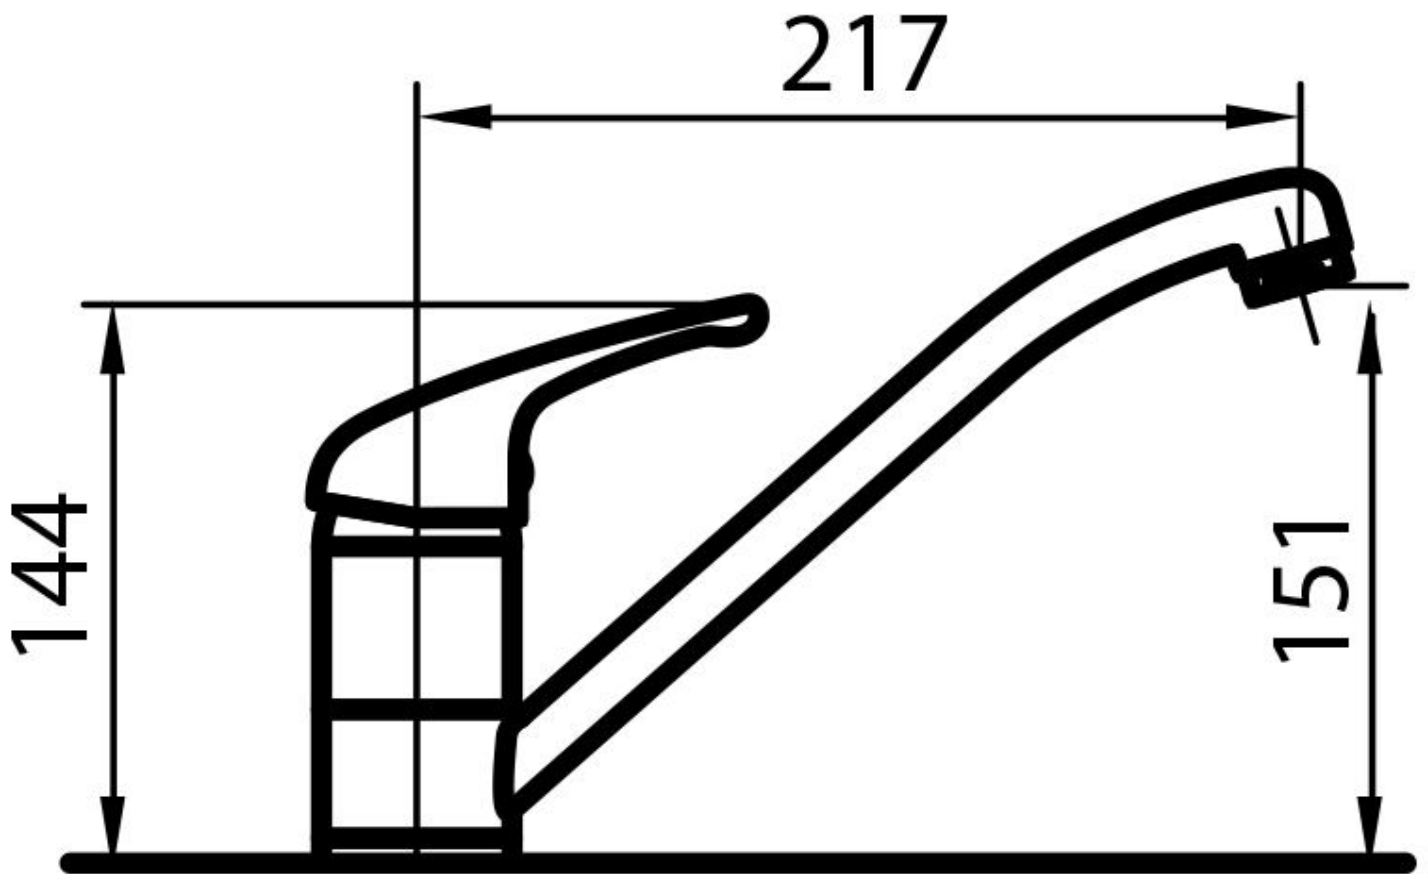

Con dischi ceramici

Foro mixer

ø35mm

Spessore max top

40mm

DATI TECNICI

GALLERIA FOTOGRAFICA