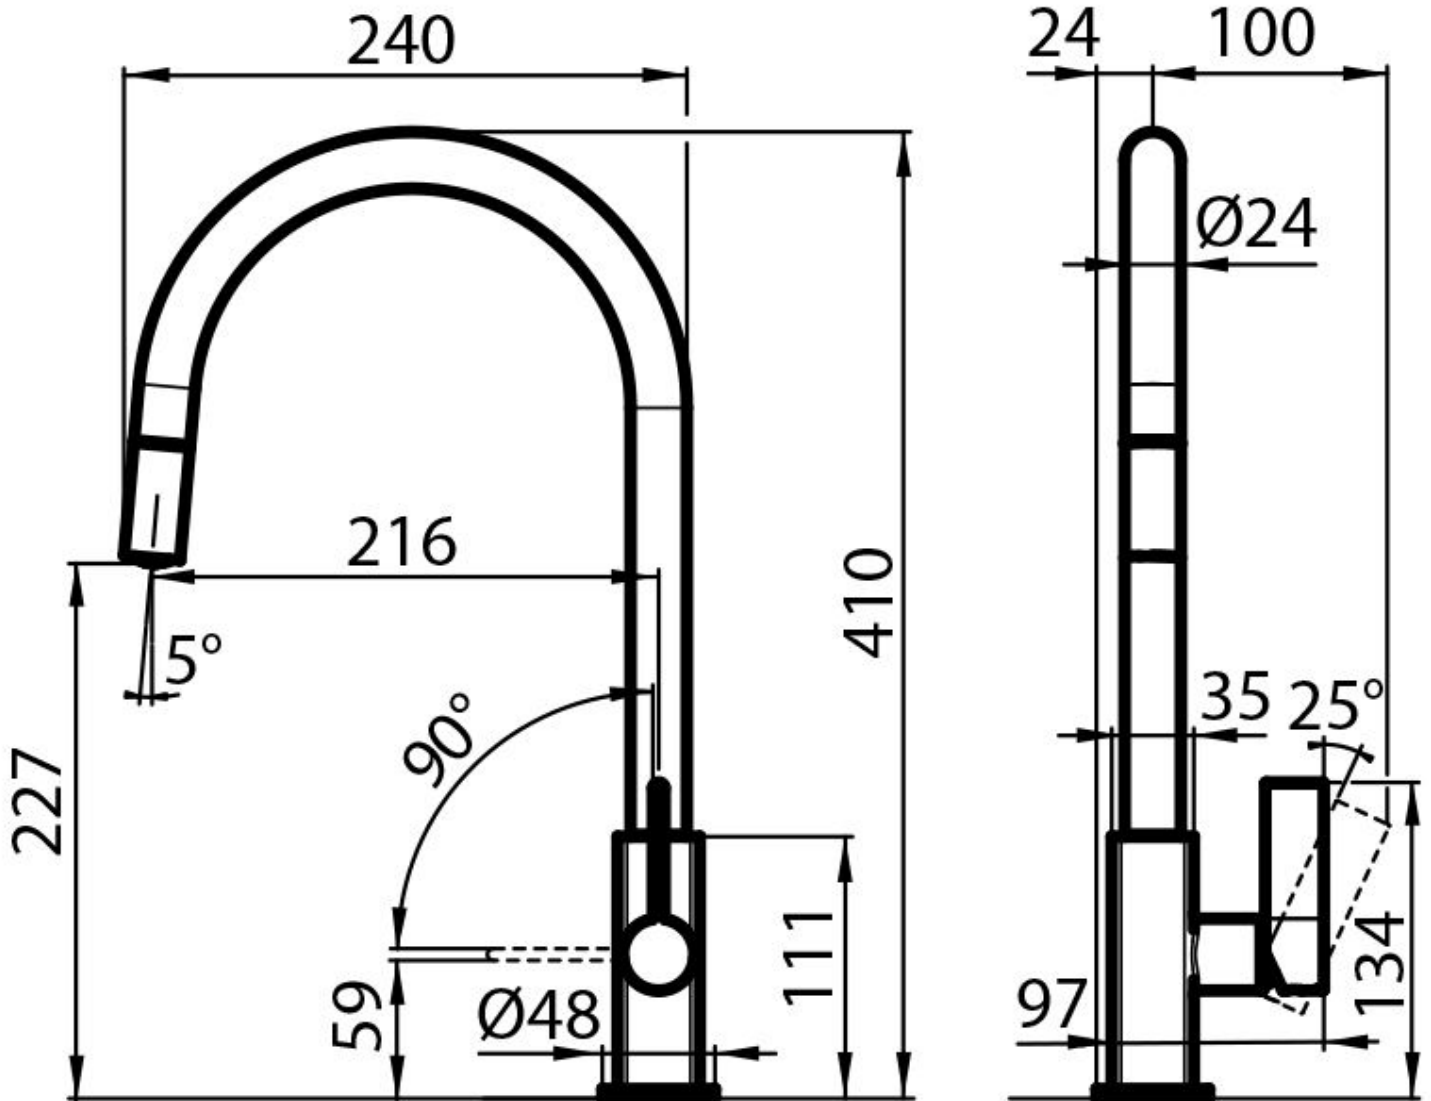

Miscelatore Delta Plus

Miscelatori

Codice: 8441 030

CARATTERISTICHE

CANNA ESTRAIBILE La bocca del miscelatore è estraibile per poter raggiungere agevolmente ogni zona del lavello.

PIASTRA DI RINFORZO Tutti i miscelatori Foster hanno in dotazione la piastra di rinforzo che fornisce perfetta stabilità su qualsiasi lavello.

ROTAZIONE CANNA Tutti i miscelatori sono dotati di un ampio angolo di rotazione. Alcuni modelli permettono una rotazione completa di 360°.

DETTAGLI

Tipo miscelatore Miscelatore con canna girevole ed estraibile

Materiale Ottone

Texture Cromato

Angolo di rotazione 360°

Base d'appoggio ø48mm

Cartuccia

Con dischi ceramici

Foro mixer

ø35mm

Spessore max top

40mm

DATI TECNICI

GALLERIA FOTOGRAFICA