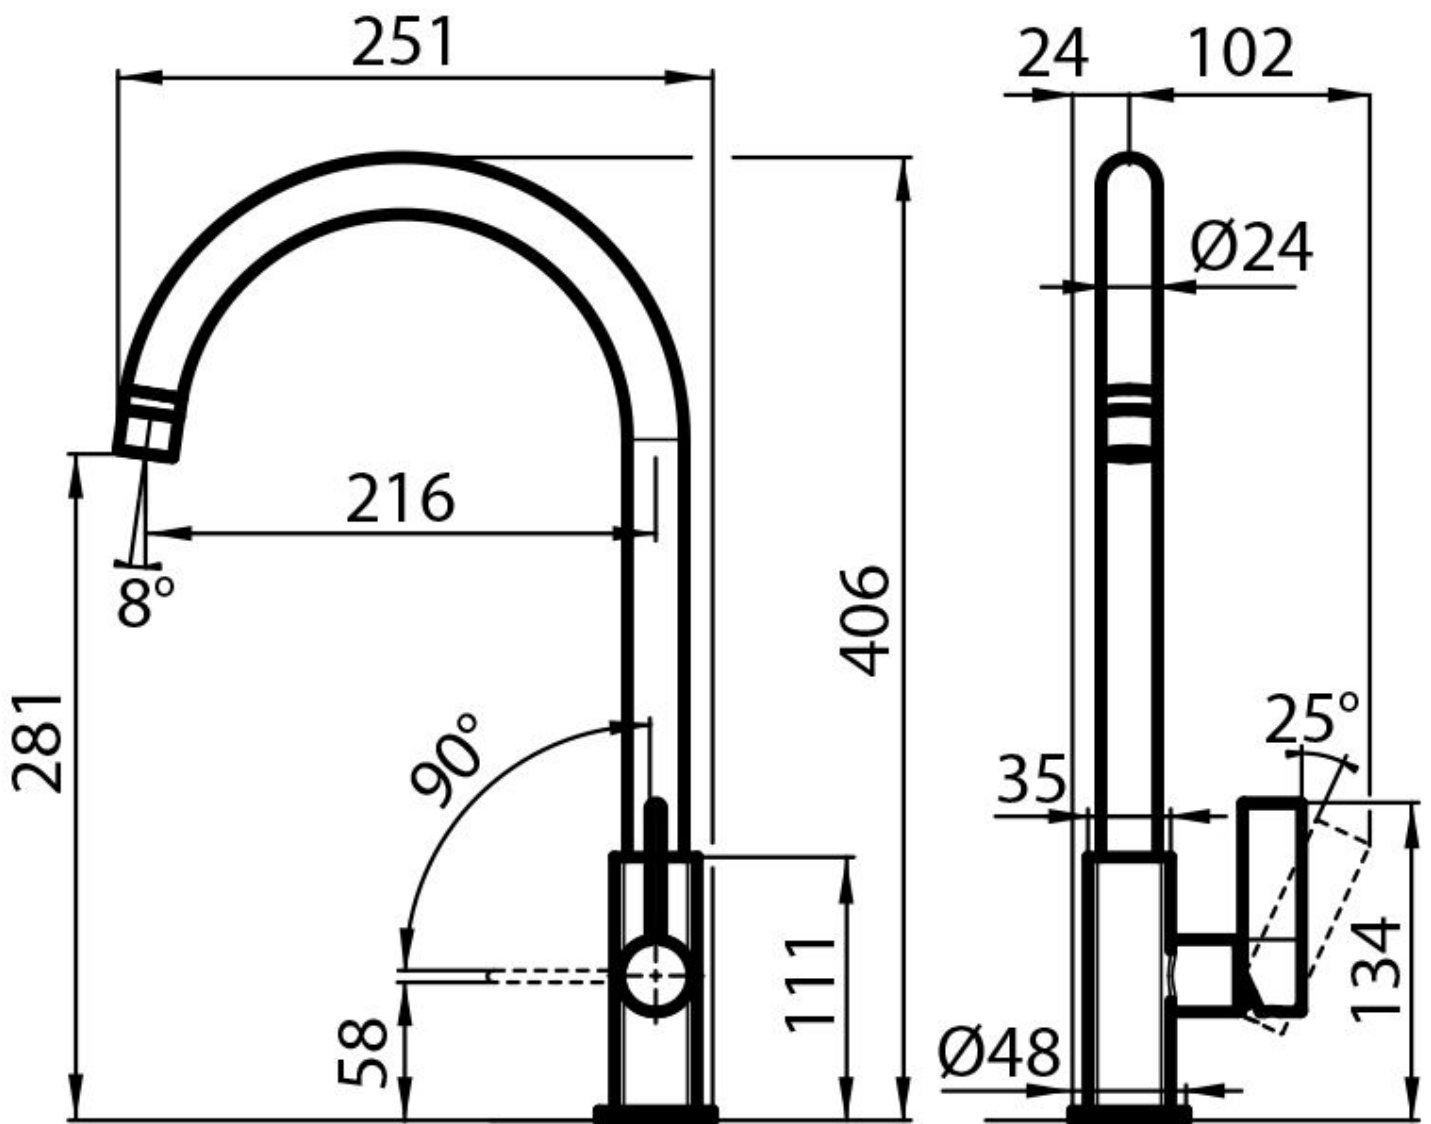

ROTAZIONE CANNA

Tutti i miscelatori sono dotati di un ampio angolo di rotazione. Alcuni modelli permettono una rotazione completa di 360°.

DETTAGLI

Tipo miscelatore

Miscelatore con canna girevole

Materiale

Ottone

Texture

Cromato

Angolo di rotazione

360°

Base d'appoggio

ø50mm

Cartuccia

Con dischi ceramici

Foro mixer

ø35mm

Spessore max top

40mm

DATI TECNICI

GALLERIA FOTOGRAFICA