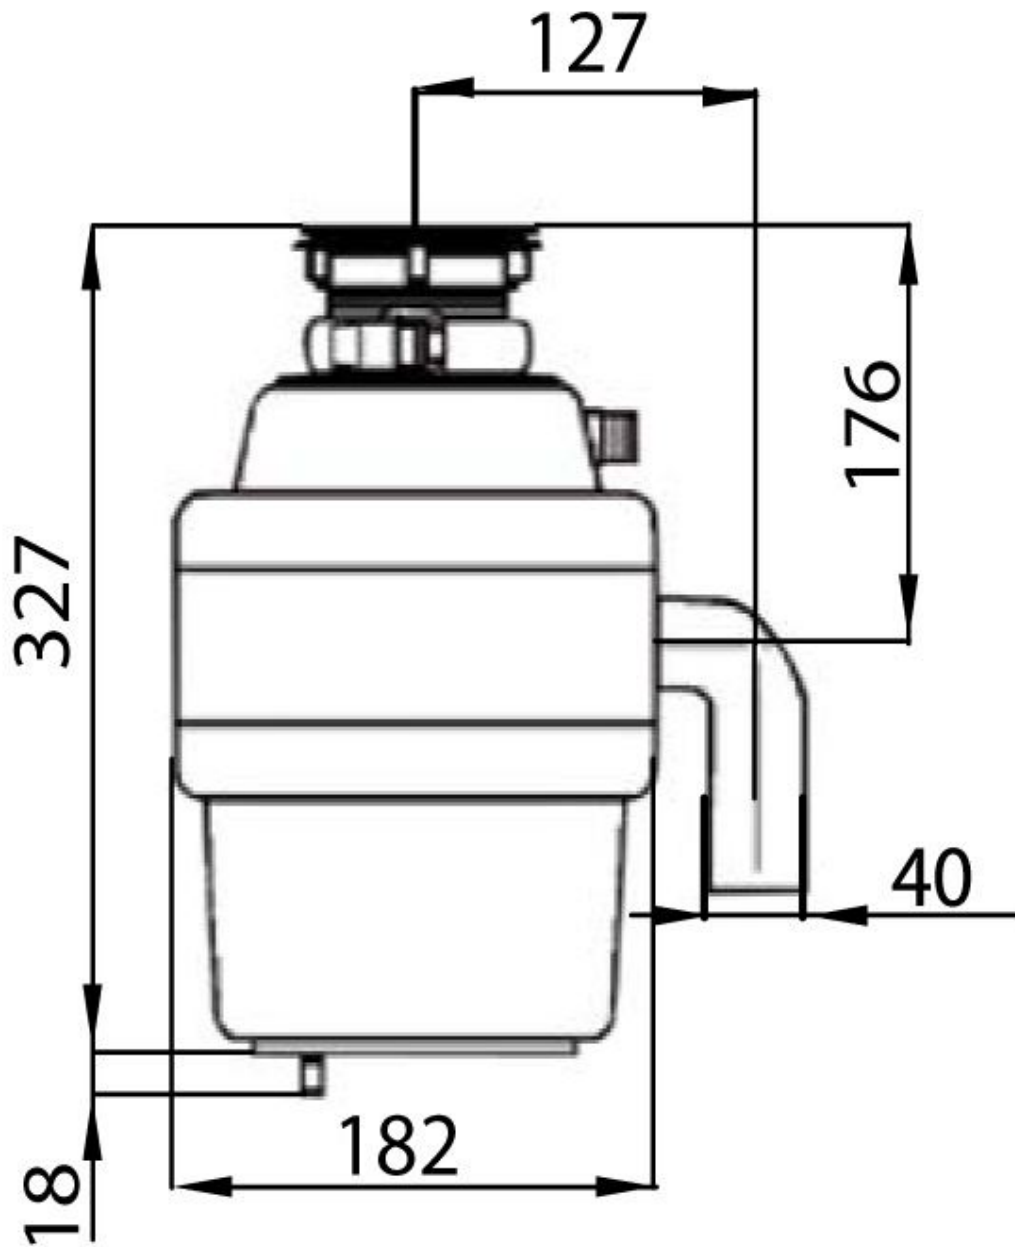

Dissipatore 8439 112

Accessori e Complementi

Codice: 8439 112

I dissipatori Foster possono essere installati su tutti i nostri avelli con piletta 3,5". Si raccomanda di verificare gli ingombri del sistema lavello-dissipatore. Non è garantita la compatibilità del dissipatore con lavelli di altri produttori **In dotazione**, il pratico comando pneumatico da installare sul top o sul lavello. **Accessori:** 8439 901 - Radiocomando per dissipatore 8439 043 - Piletta per installazione su lavelli in marmo/sintetici

DETTAGLI

Accessori lavelli

Dissipatore

DATI TECNICI

GALLERIA FOTOGRAFICA