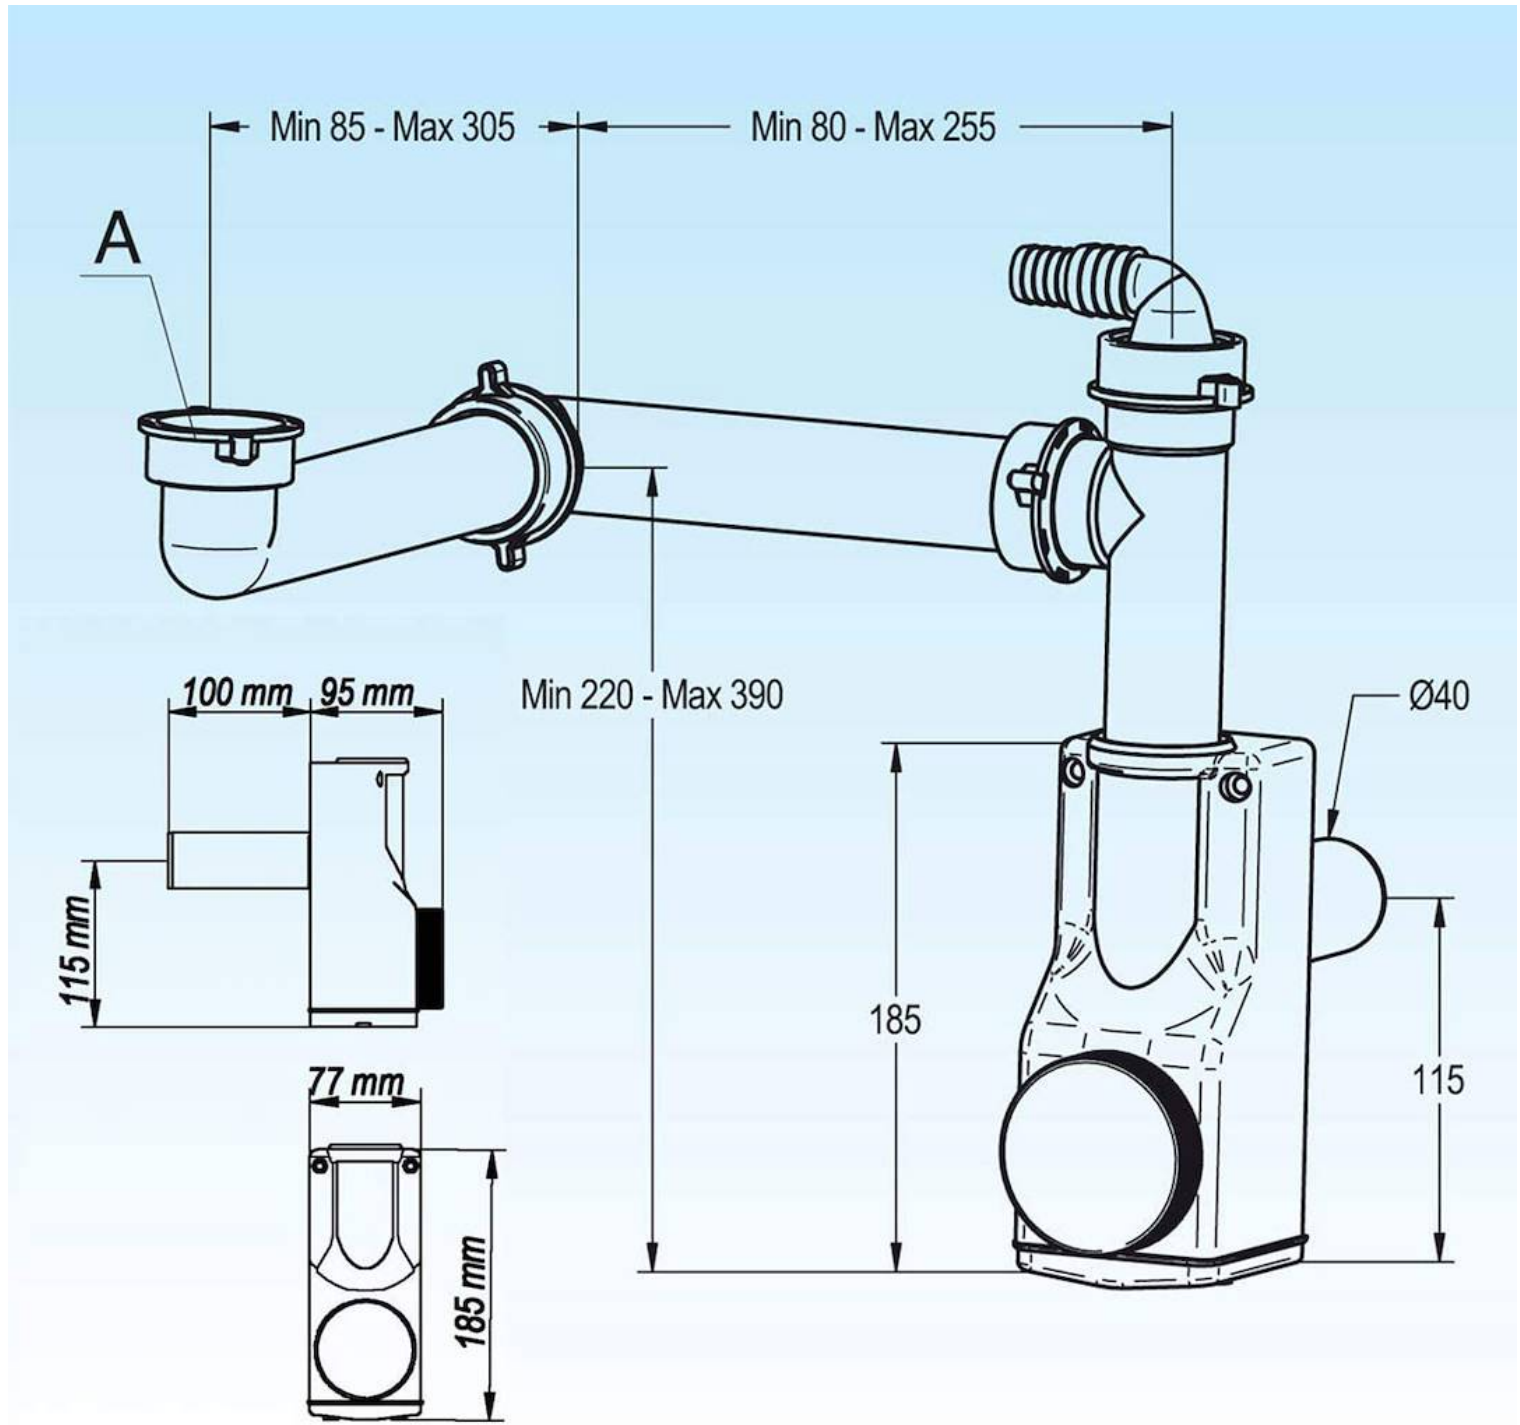

Sifone LIRA* ispezionabile a 1 via con attacco lavastoviglie

Accessori e Complementi

Codice: 8435 003

DETTAGLI

Accessori lavelli

Sifoni Lira salvaspazio

Note:

Piletta non inclusa

DATI TECNICI

GALLERIA FOTOGRAFICA