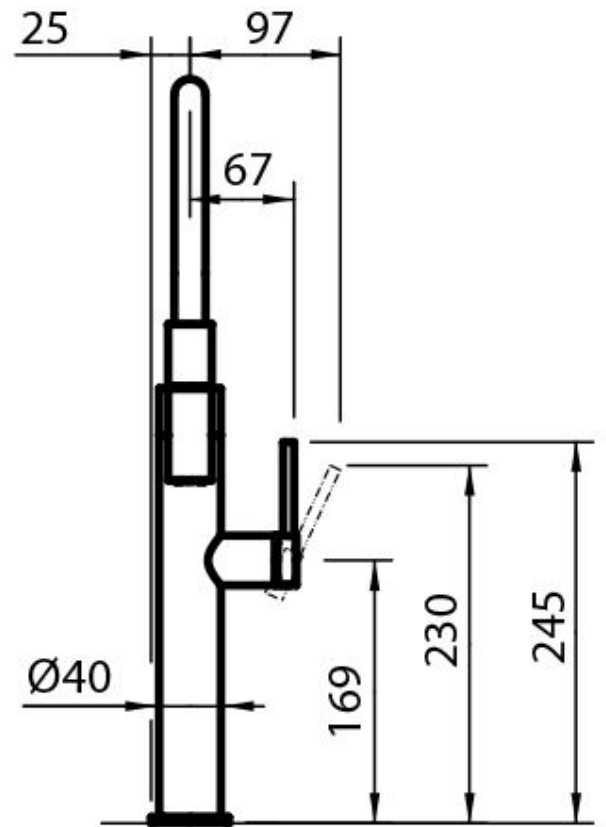

Angolo di rotazione

360°

Base d'appoggio ø50mm

Cartuccia Con dischi ceramici

Foro mixer ø35mm

Parti estetiche Parti estetiche in acciaio AISI 316 con trattamento PVD

Spessore max top 40mm

DATI TECNICI