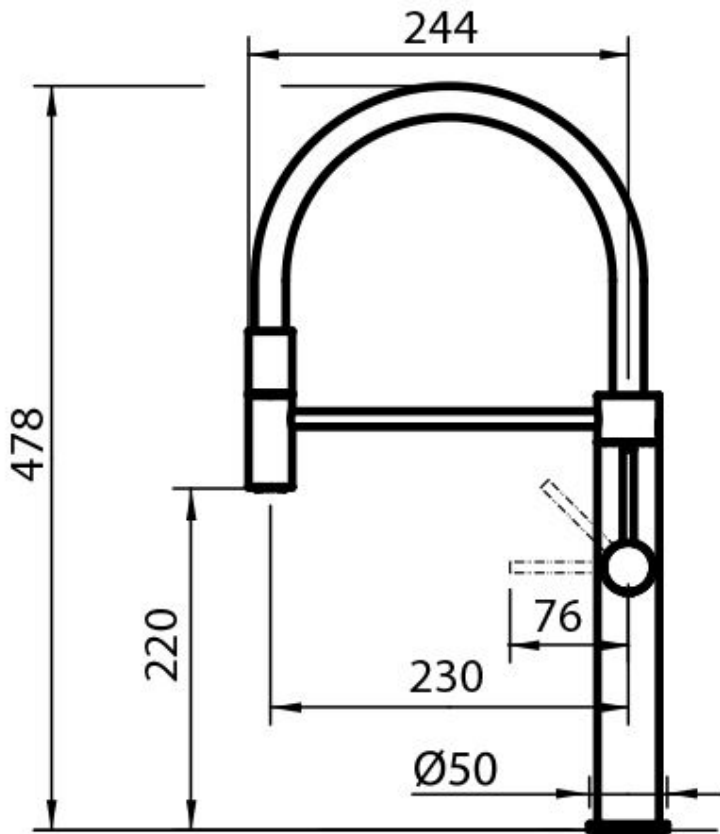

Angolo di rotazione

360°

Base d'appoggio ø50mm

Cartuccia Con dischi ceramici

Foro mixer ø35mm

Parti estetiche Parti estetiche in acciaio AISI 316 con trattamento PVD

Spessore max top 40mm

DATI TECNICI