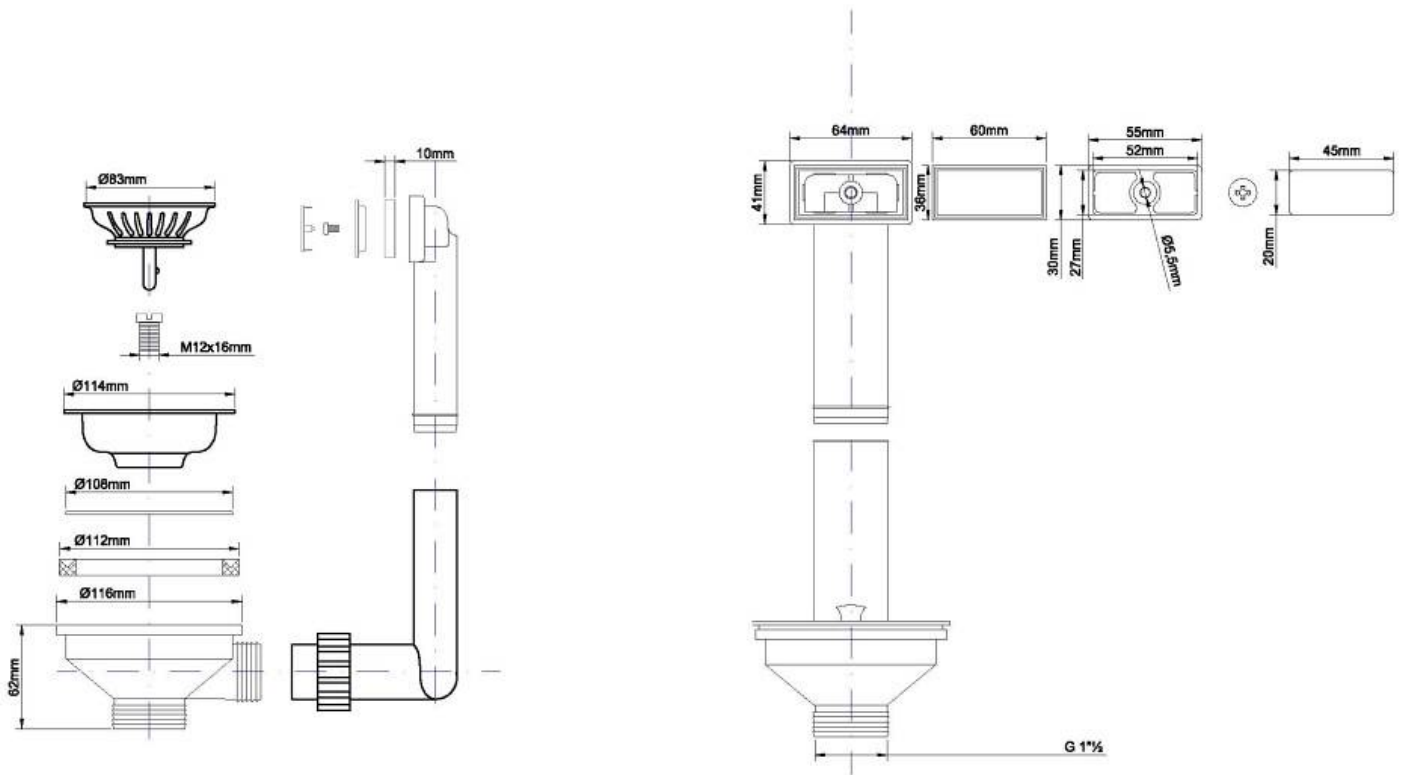

## Piletta troppo pieno a mostrina 3,5" copper

Accessori e Complementi

Codice: 8403 312

## DATI TECNICI