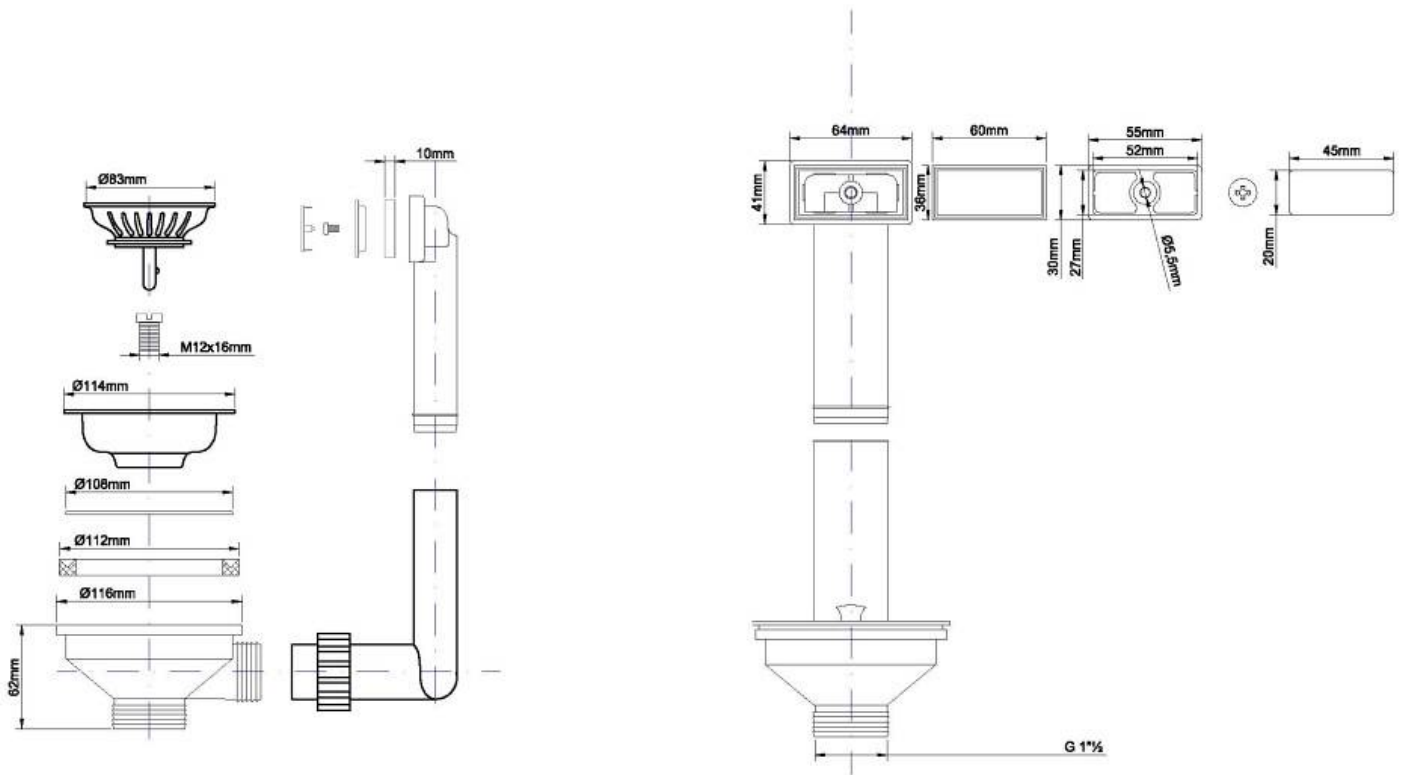

## Piletta troppo pieno a mostrina 3,5" gold

Accessori e Complementi

Codice: 8403 311

## DATI TECNICI