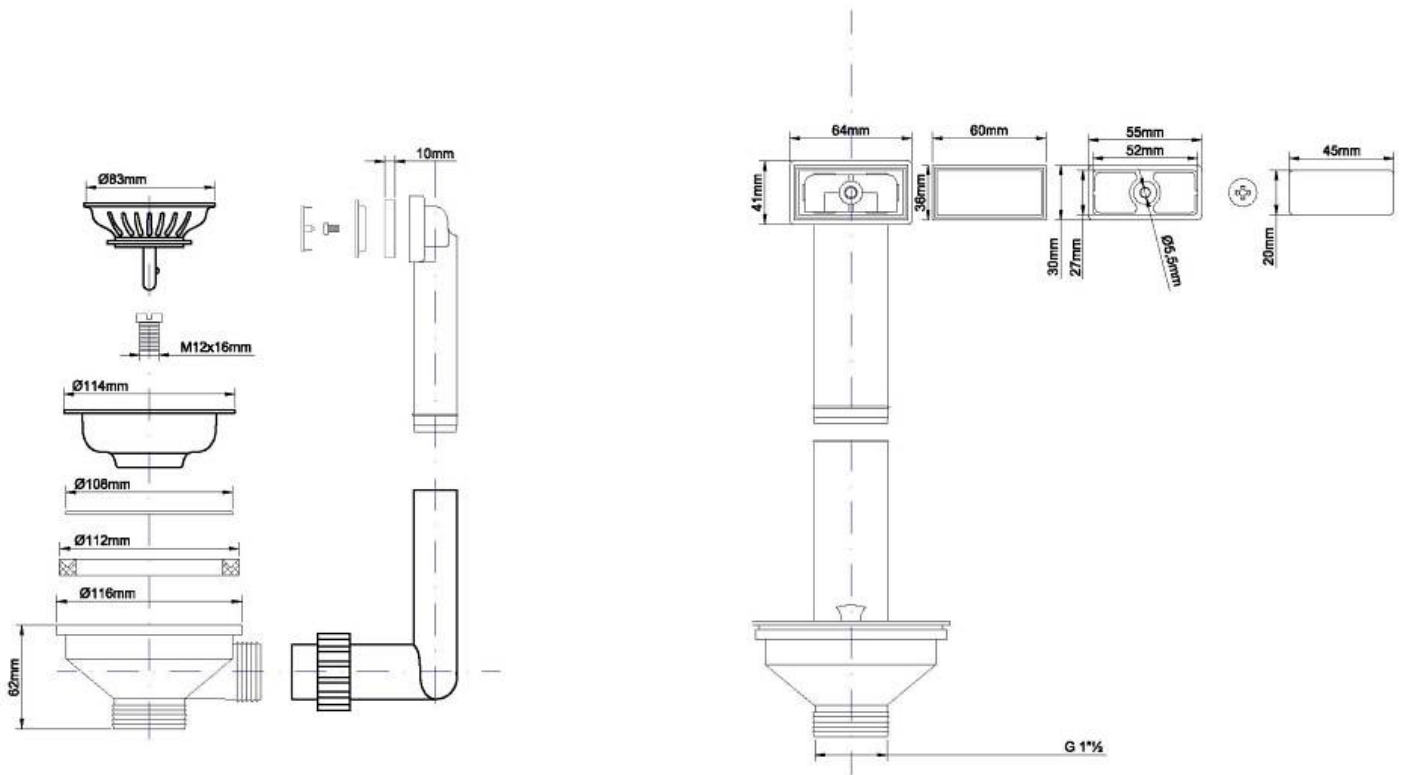

## Piletta troppo pieno a mostrina 3,5" gun metal

Accessori e Complementi

Codice: 8403 310

## DATI TECNICI