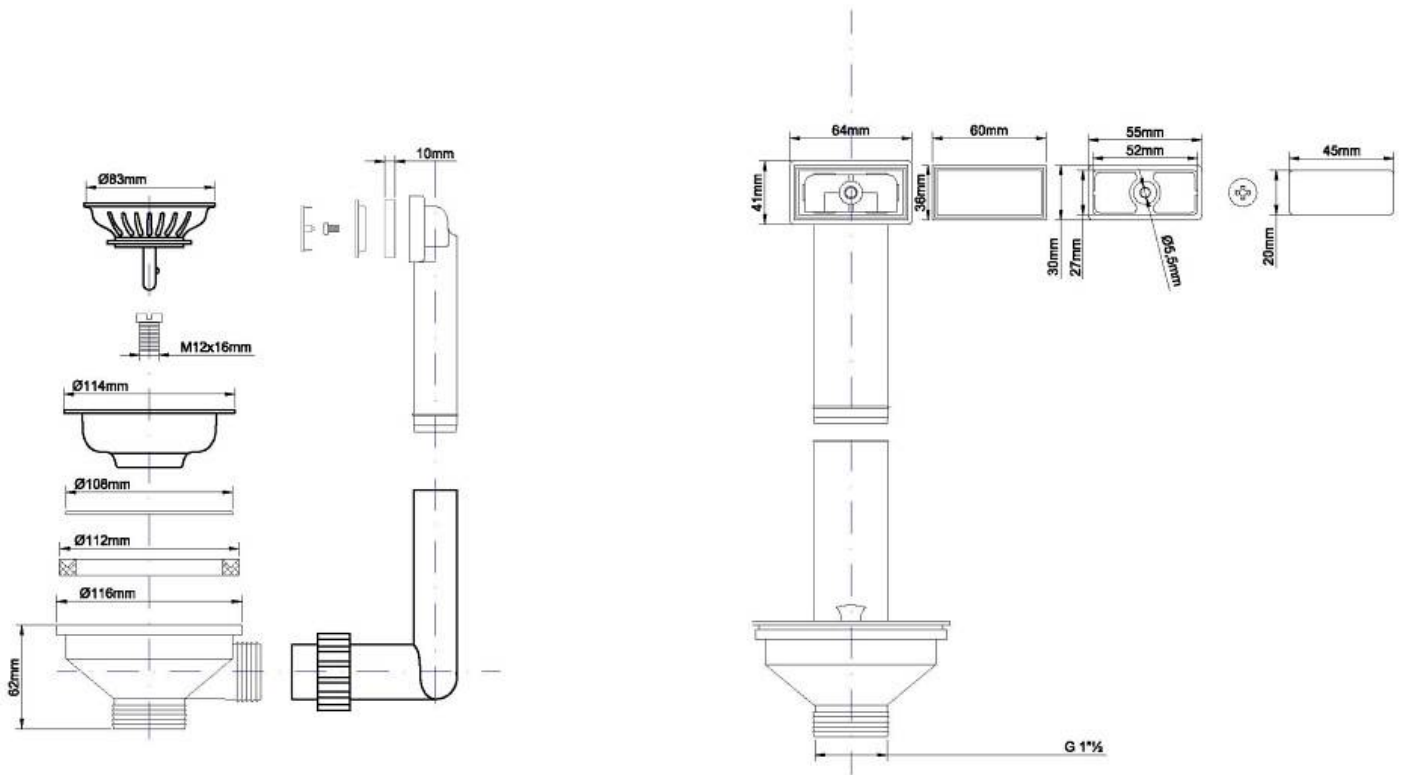

Piletta basket con troppo pieno perimetrale

Accessori e Complementi

Codice: 8403 303

DATI TECNICI

GALLERIA FOTOGRAFICA