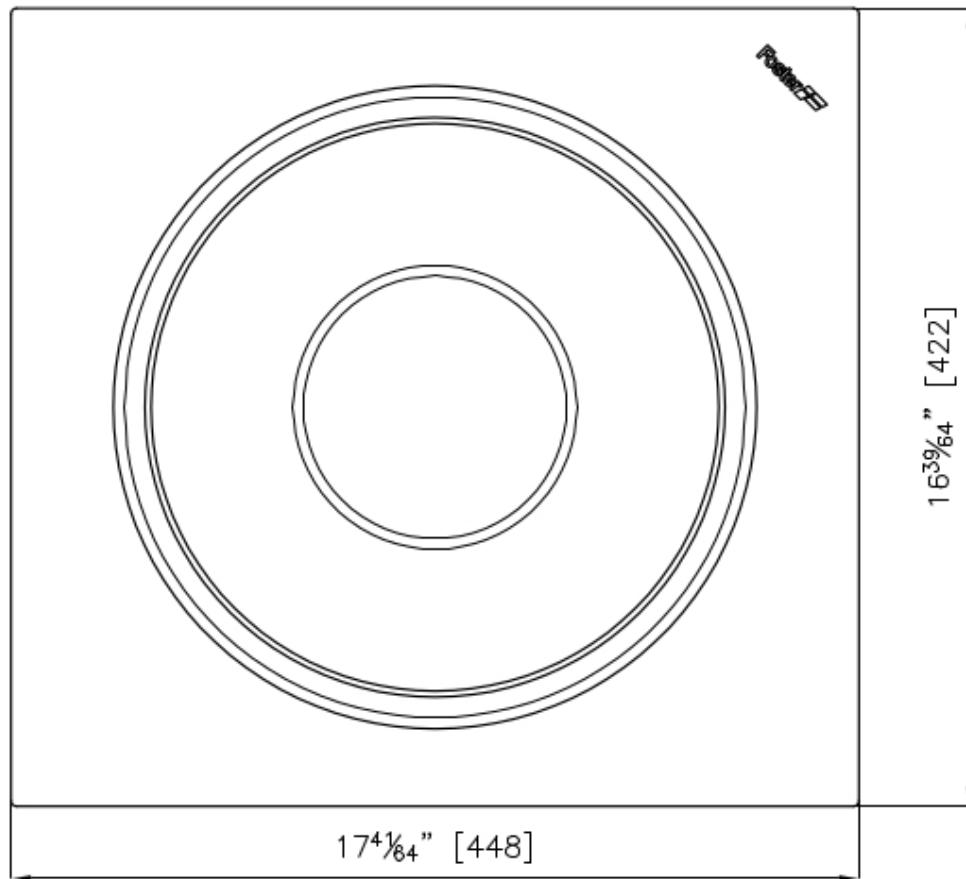

Kit ciotola Ø30 cm con supporto in bambù

Accessori e Complementi

Codice: 8200 601

DETTAGLI

Accessori lavelli

Porta-vaschetta

Materiale

Bambù

Dimensioni

Ciotola: Ø30 cm
Supporto Bambù: 44.8 x 42x2 cm

DATI TECNICI

GALLERIA FOTOGRAFICA

ACCESSORI OPZIONALI

HappyHour - USA