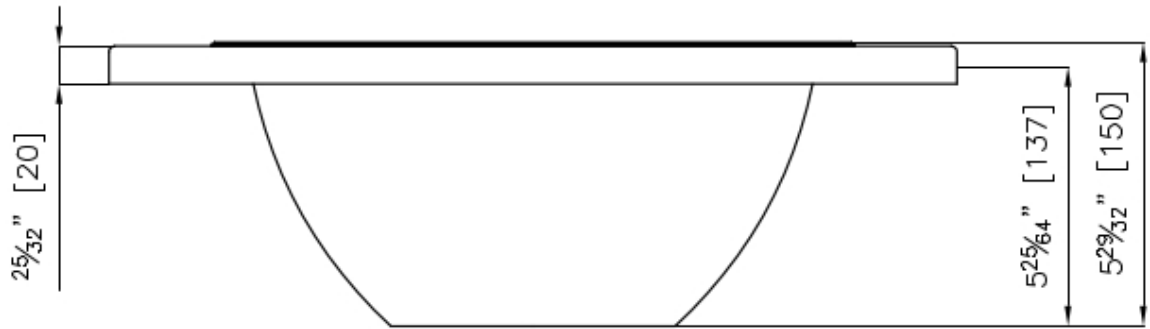

Kit ciotola Ø30 cm con supporto in bambù

Accessori e Complementi

Codice: 8200 601

DETTAGLI

Accessori lavelli

Porta-vaschetta

Materiale

Bambù

Dimensioni

Ciotola: Ø30 cm
Supporto Bambù: 44.8 x 42x2 cm

DATI TECNICI

GALLERIA FOTOGRAFICA

ACCESSORI OPZIONALI

HappyHour - USA