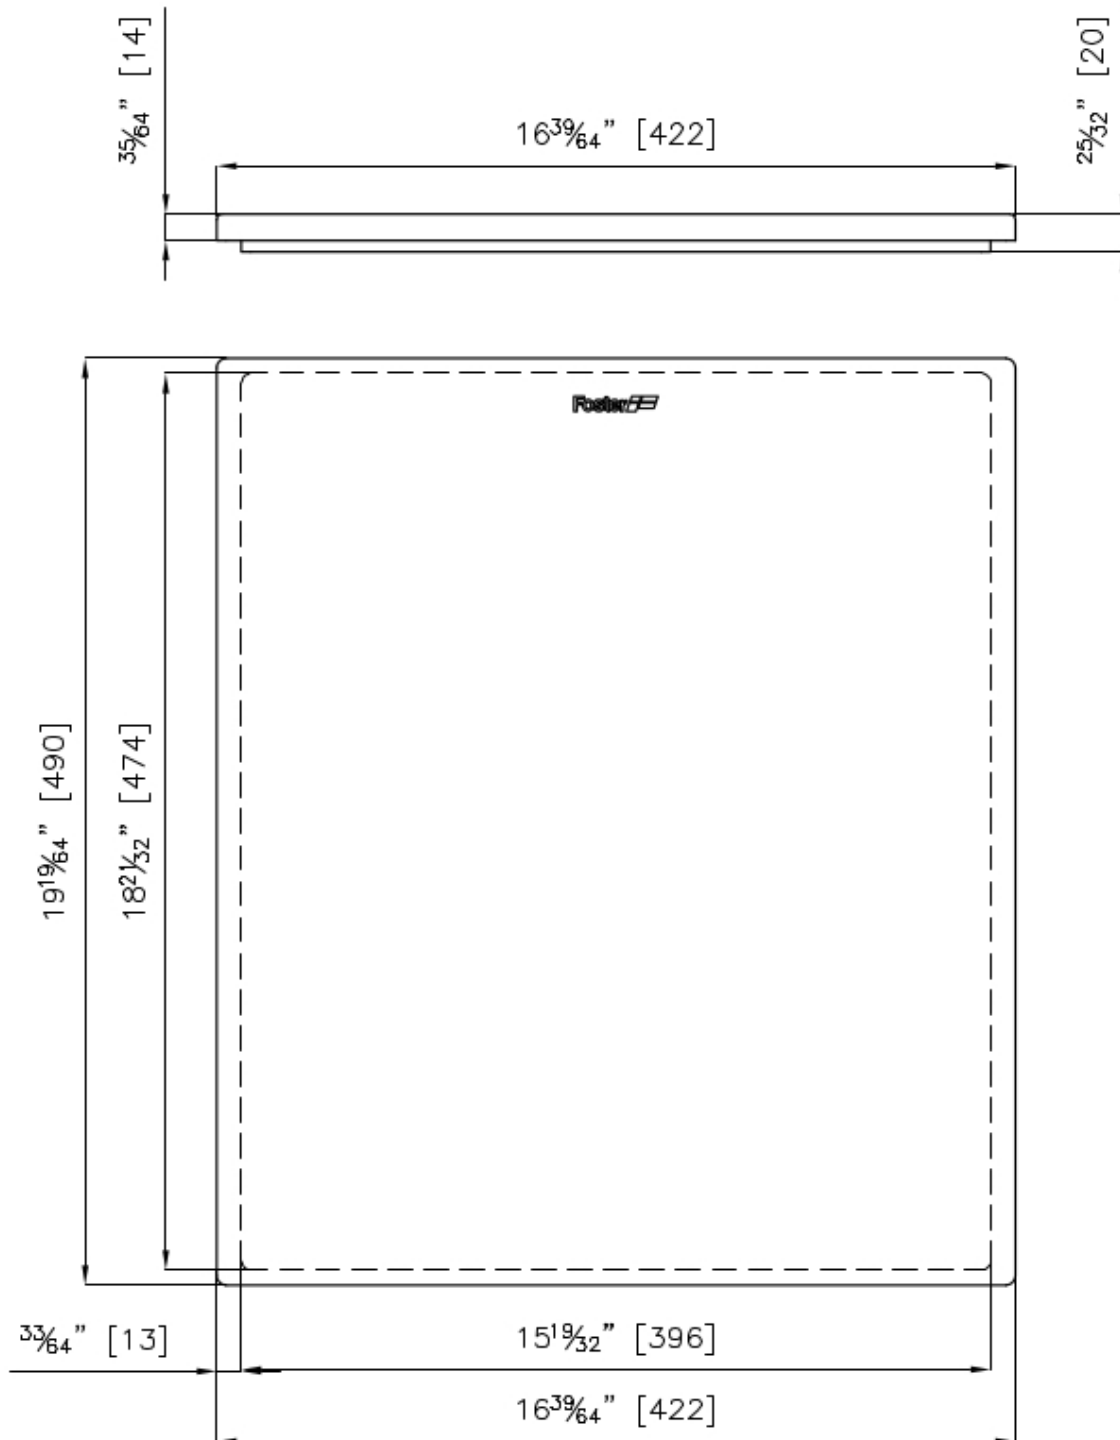

Tagliere in Bambù

Accessori e Complementi

Codice: 8200 002

DETTAGLI

Materiale Bambù

Accessori lavelli Taglieri in legno

Dimensioni 42,2x49 cm

DATI TECNICI