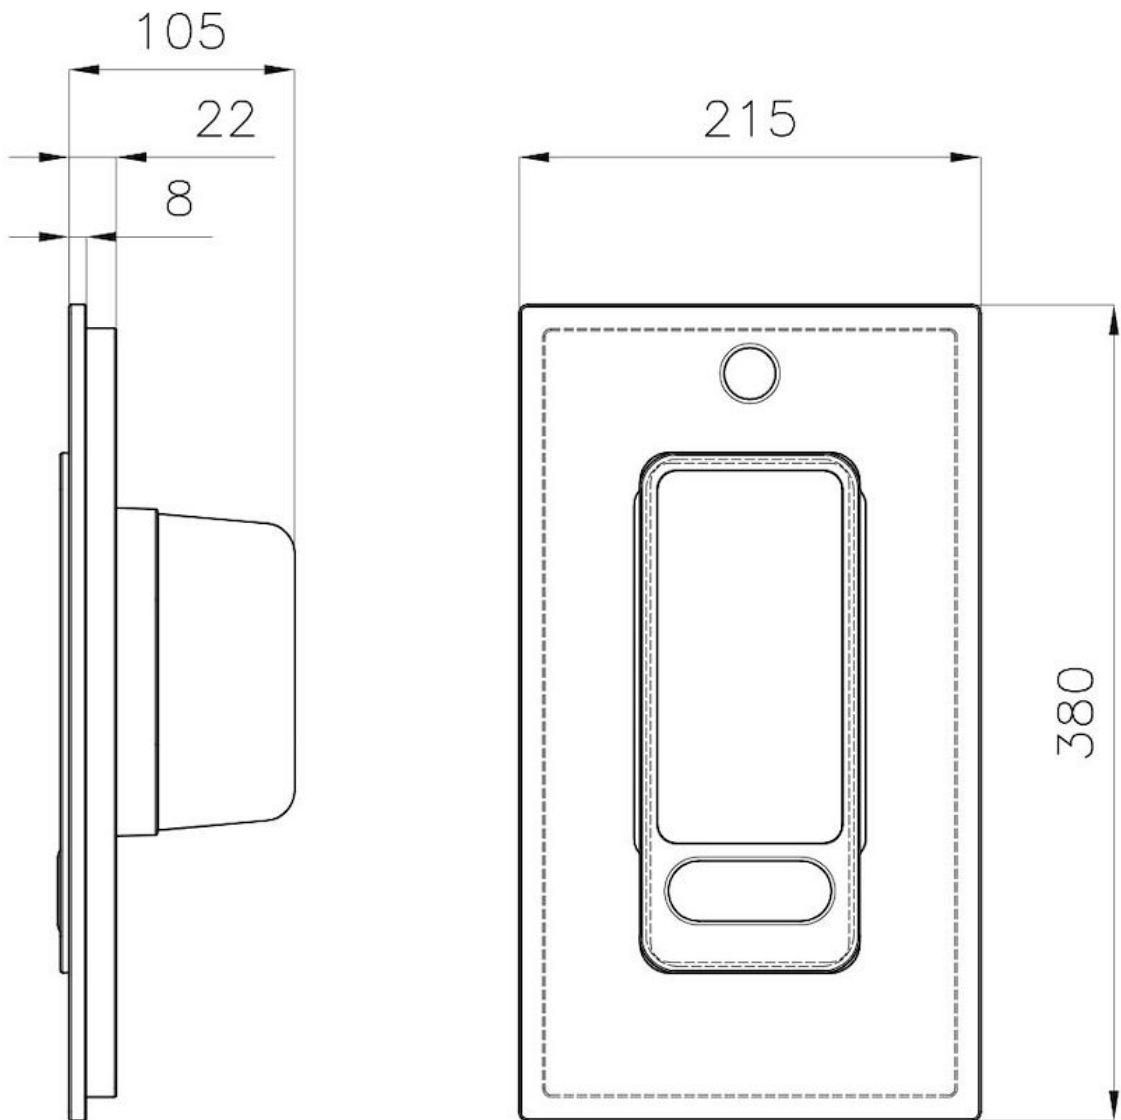

DATI TECNICI