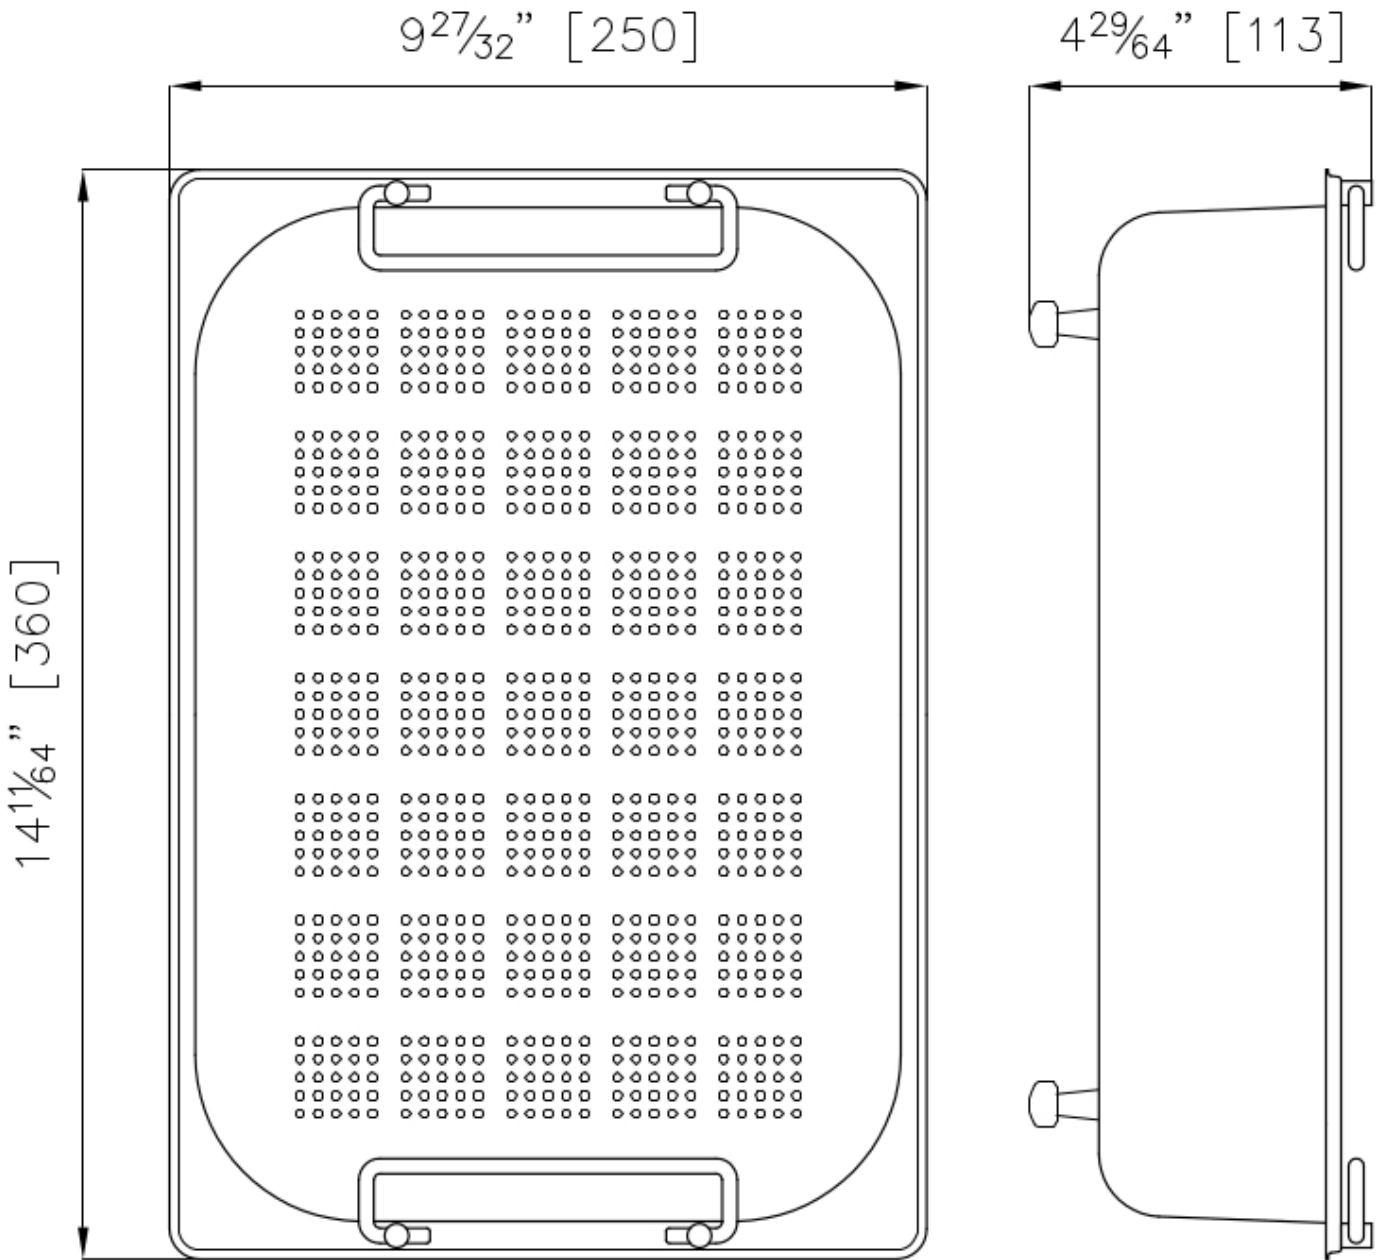

### DETTAGLI

Note prodotto

ATTENZIONE

Su alcuni modelli di lavello è utilizzabile solo in combinazione con l'accessorio 8644004

Accessori lavelli

Scolapasta

Dimensioni

25x36 cm

## DATI TECNICI