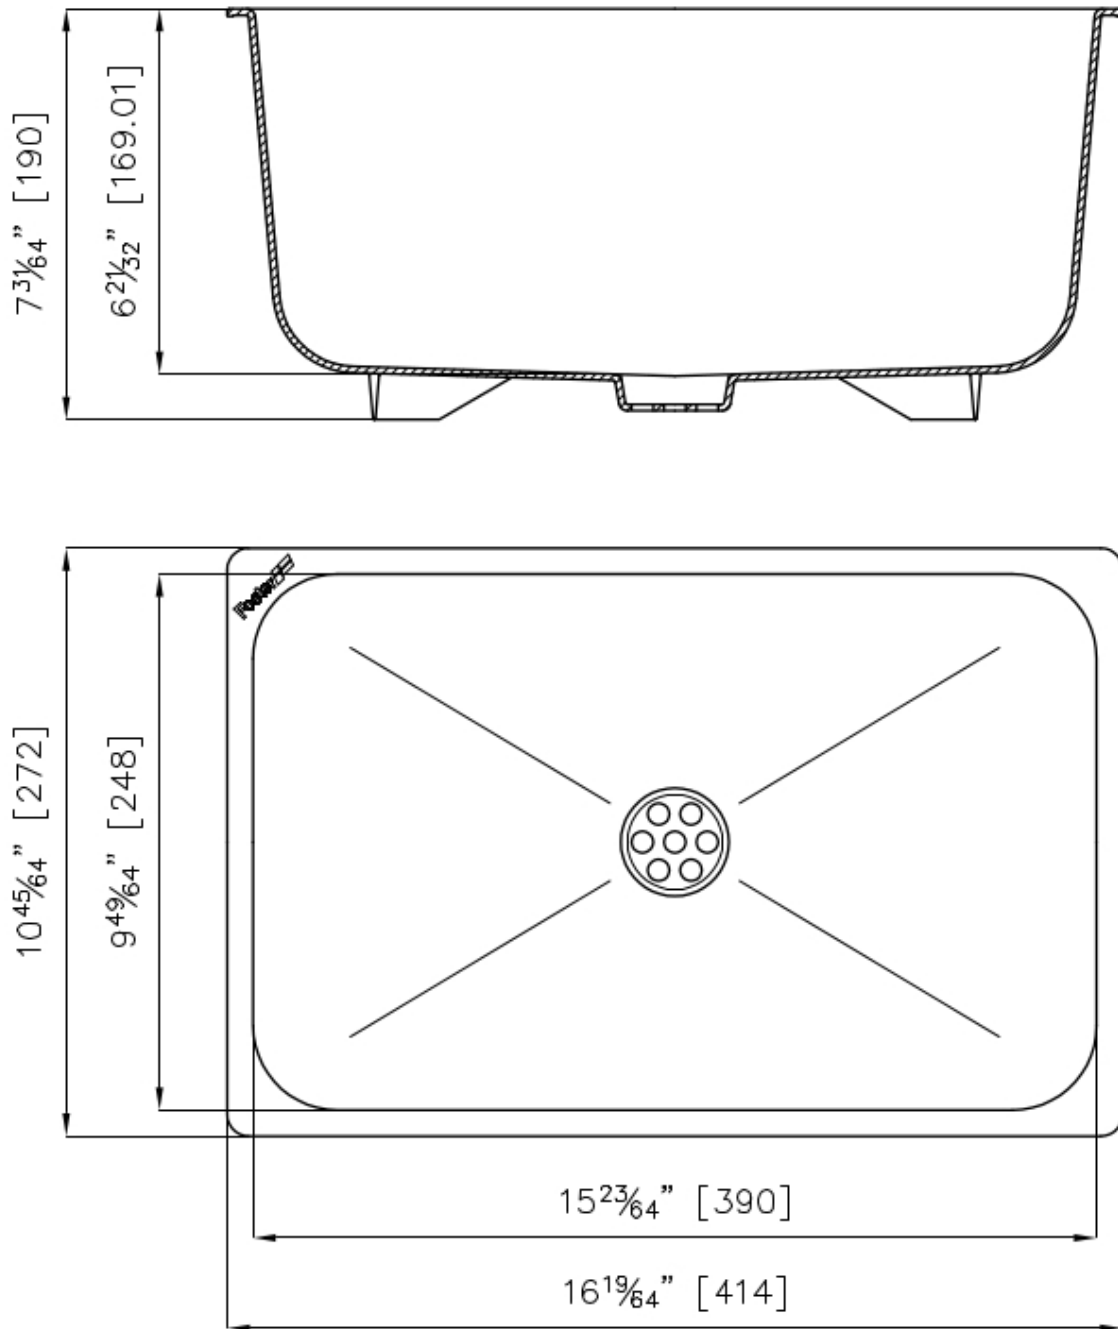

Vaschetta bianca

Accessori e Complementi

Codice: 8153 100

DETTAGLI

Accessori lavelli

Vaschette e cestelli per vasche

Dimensioni

41,4x27,2 cm

DATI TECNICI

GALLERIA FOTOGRAFICA