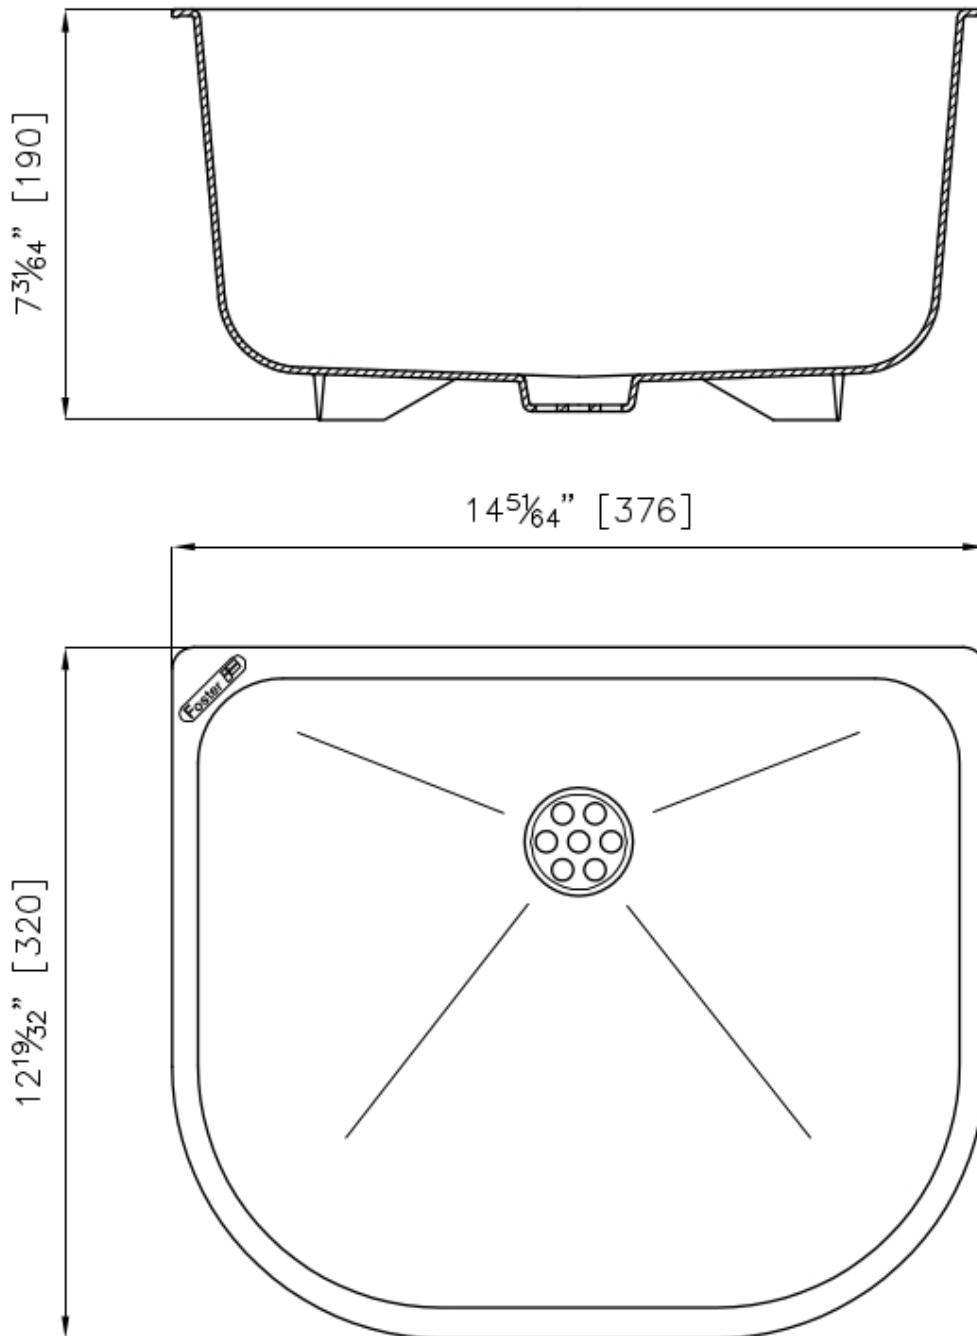

Vaschetta bianca

Accessori e Complementi

Codice: 8152 100

DETTAGLI

Note prodotto

ATTENZIONE

Su alcuni modelli di lavello è utilizzabile solo in combinazione con l'accessorio 8100 112

Accessori lavelli

Vaschette e cestelli per vasche

Dimensioni

37,6x32 cm

DATI TECNICI

GALLERIA FOTOGRAFICA