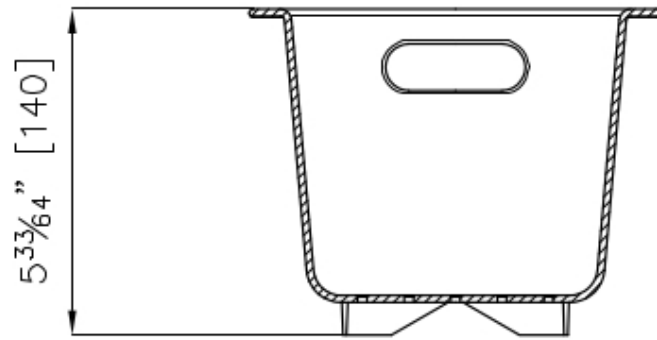

DATI TECNICI