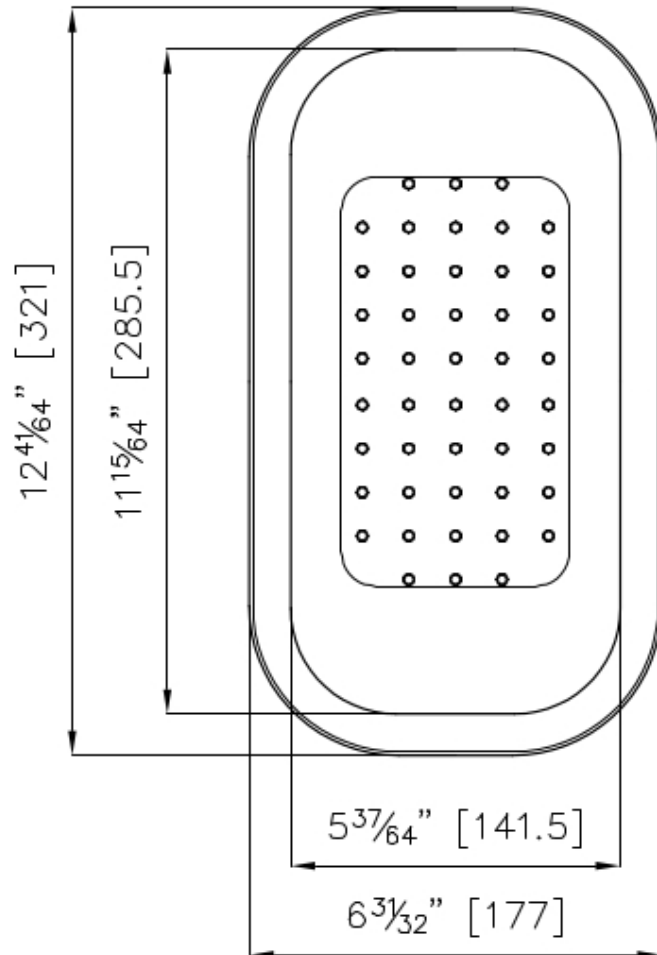

Scolapasta bianco

Accessori e Complementi

Codice: 8151 100

DETTAGLI

Accessori lavelli

Scolapasta

Dimensioni

17,7x32,1 cm

DATI TECNICI

GALLERIA FOTOGRAFICA