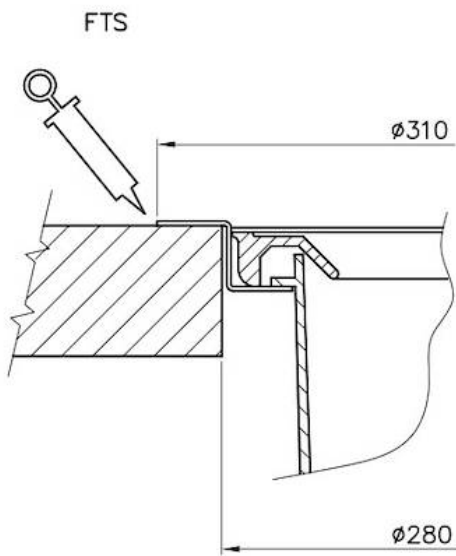

Patty top

Accessori e Complementi

Codice: 8119 000

Pattumiera con accesso dal top e sacchetto estraibile dall'alto. Dotata di coperchio in acciaio inox (capienza 13 litri).

DETTAGLI

Complementi

Pattumiere

DATI TECNICI