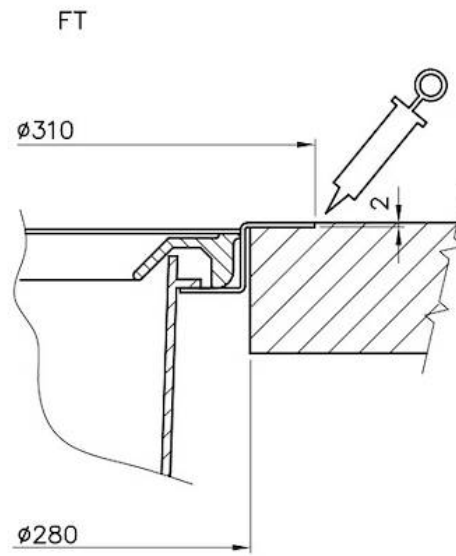

Patty top

Accessori e Complementi

Codice: 8119 000

Pattumiera con accesso dal top e sacchetto estraibile dall'alto. Dotata di coperchio in acciaio inox (capienza 13 litri).

DETTAGLI

Complementi

Pattumiere

DATI TECNICI