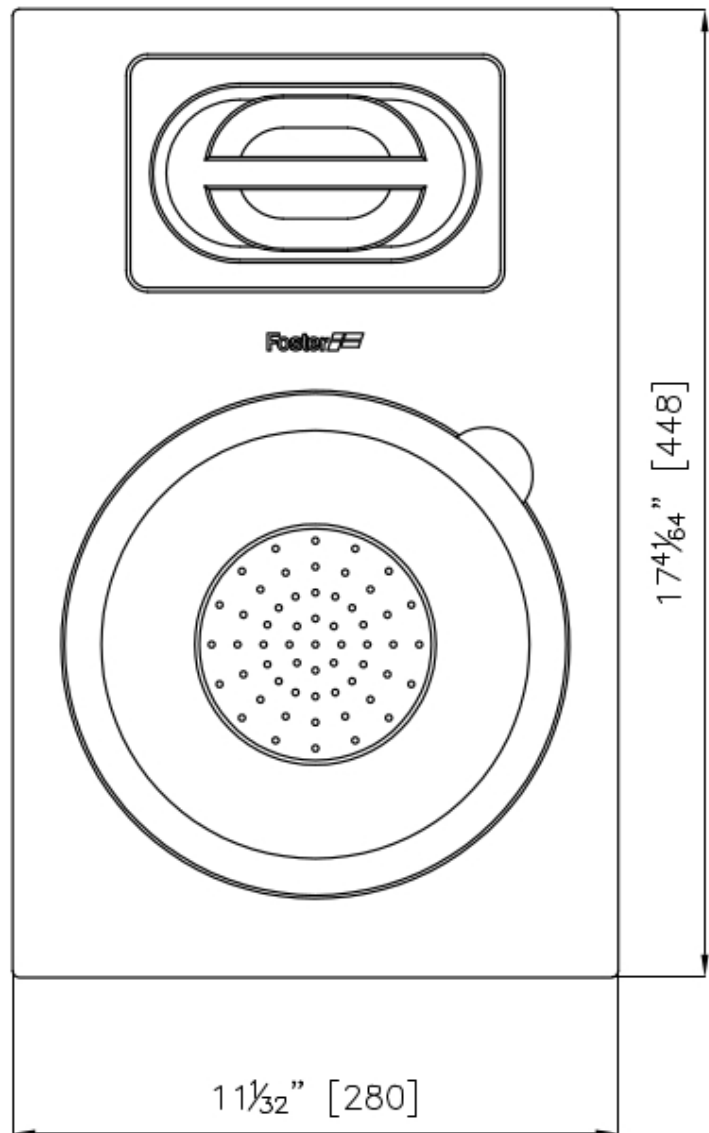

DATI TECNICI