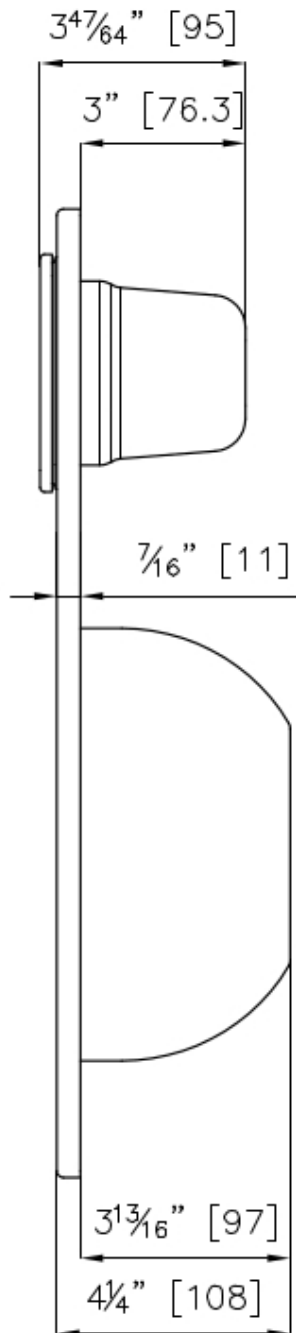

DATI TECNICI