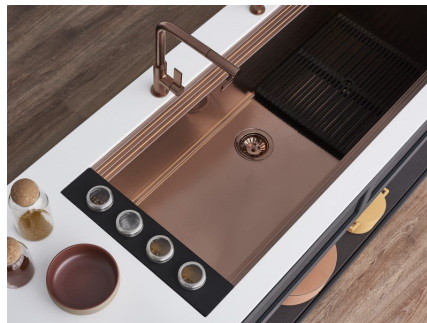

DATI TECNICI

GALLERIA FOTOGRAFICA

ACCESSORI OPZIONALI

Cestello portapiatti inox

HappyHour - USA

Kit grattugia con supporto per anello e vassoio di raccolta alimenti

Vaschetta forata inox