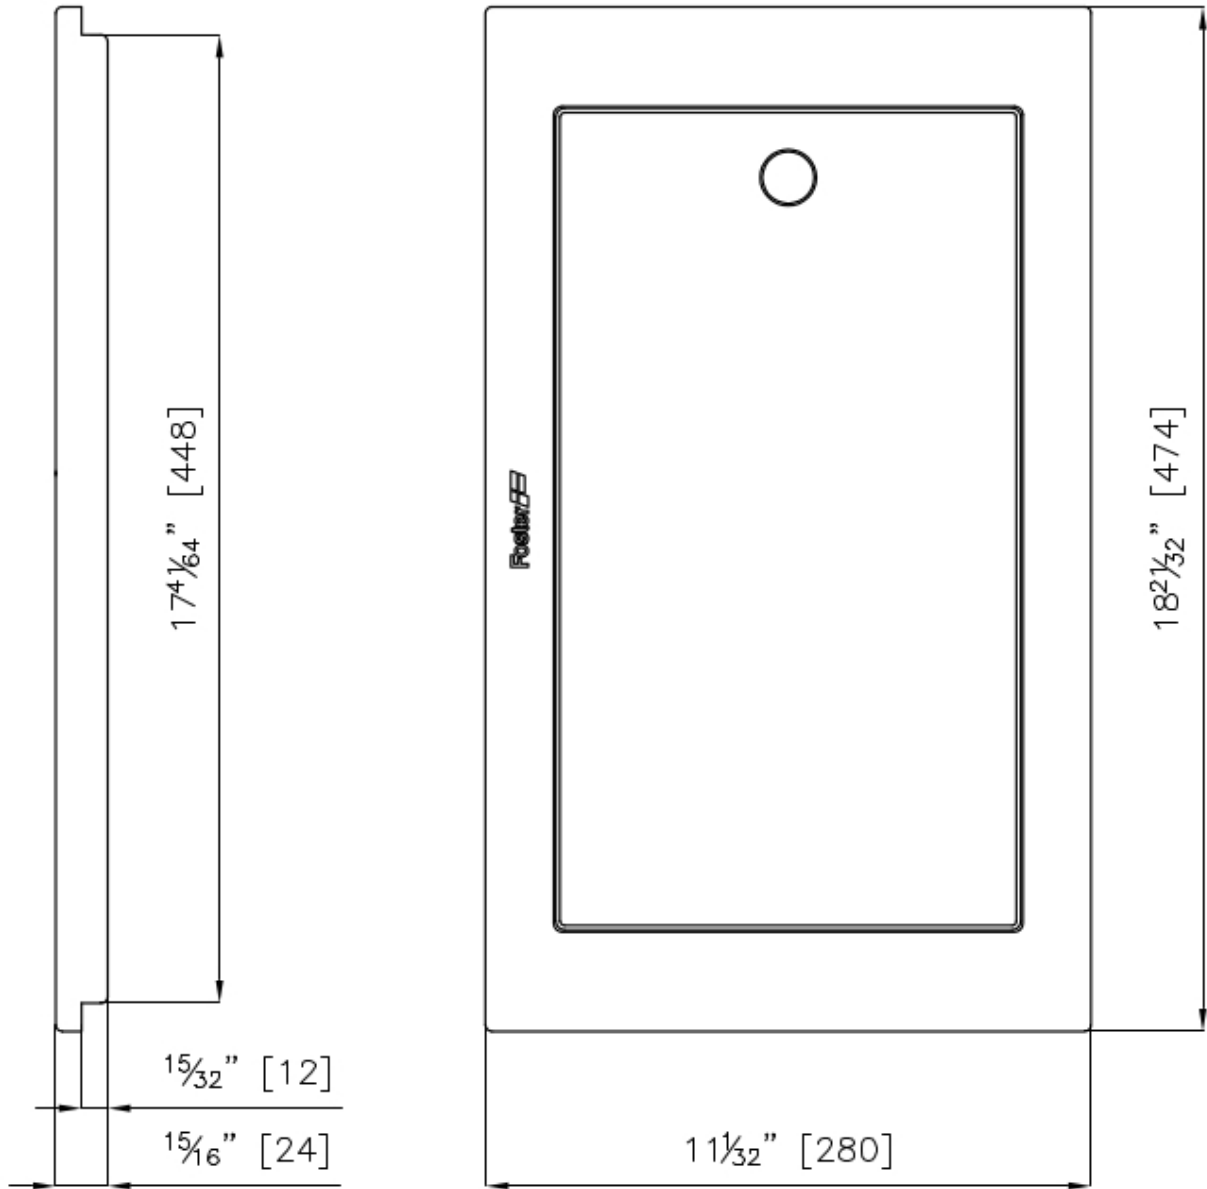

Tagliere Twin HDPE + Black

Accessori e Complementi

Codice: 8100 627

DETTAGLI

Accessori lavelli

Taglieri in HDPE e kit

Dimensioni

28x47.4 cm

DATI TECNICI

GALLERIA FOTOGRAFICA

ACCESSORI OPZIONALI

Cestello portapiatti inox

HappyHour - USA

Kit grattugia con supporto per anello e vassoio di raccolta alimenti

Vaschetta forata inox