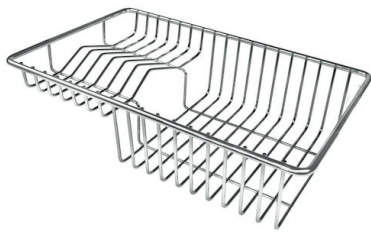

Tagliere Twin HDPE + Black

Accessori e Complementi

Codice: 8100 627

DETTAGLI

Accessori lavelli

Taglieri in HDPE e kit

Dimensioni

28x47.4 cm

DATI TECNICI

GALLERIA FOTOGRAFICA

ACCESSORI OPZIONALI

Cestello portapiatti inox

HappyHour - USA

Kit grattugia con supporto per anello e vassoio di raccolta alimenti

Vaschetta forata inox