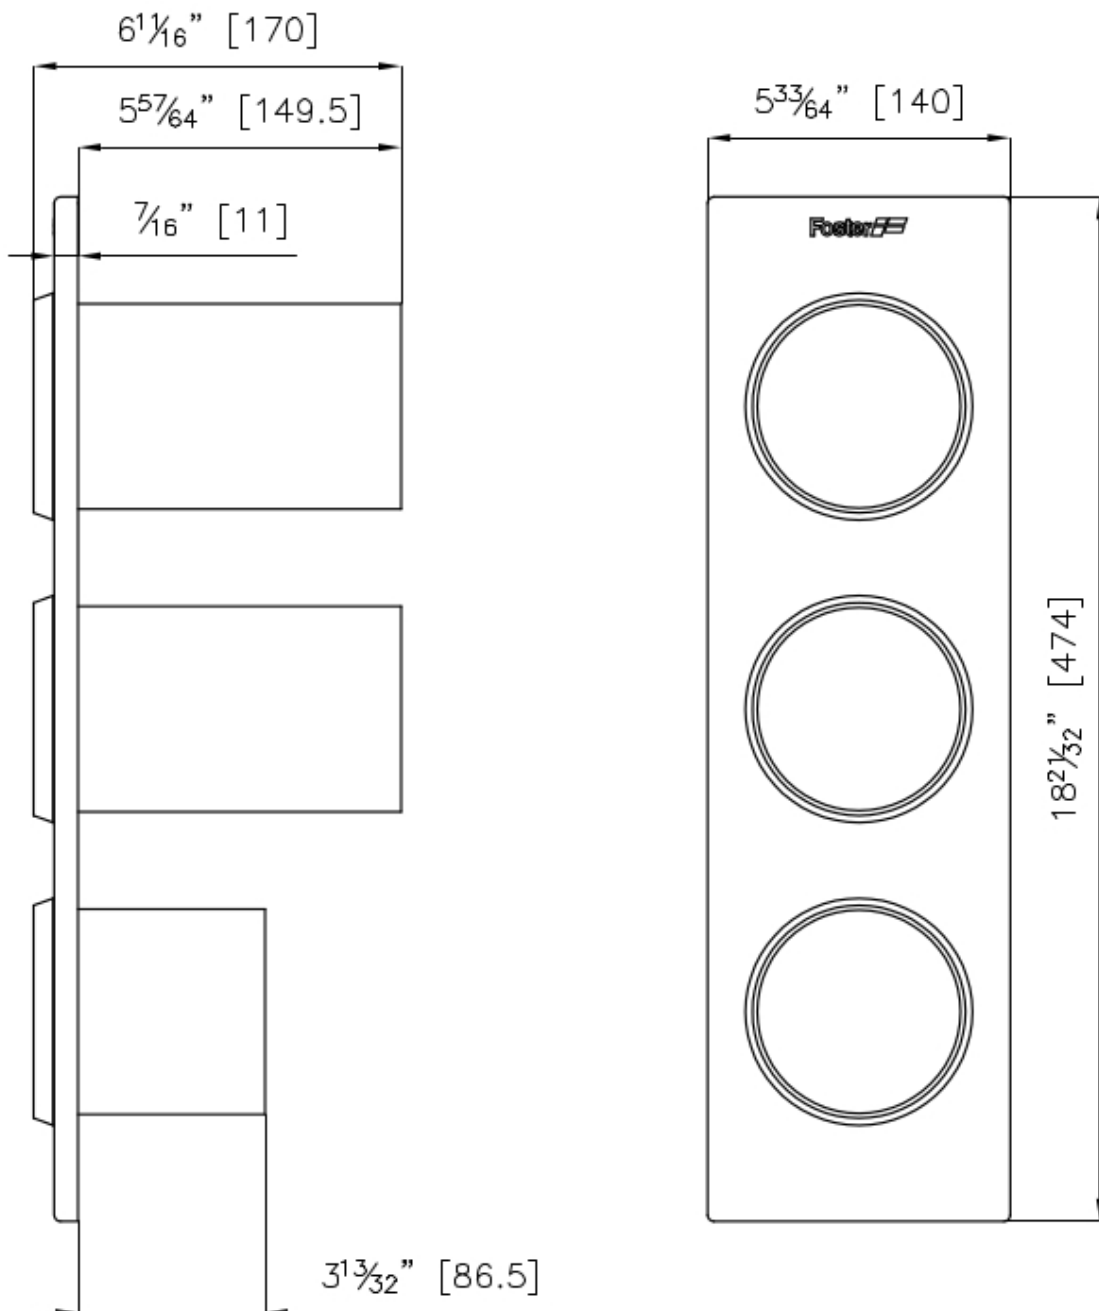

DATI TECNICI