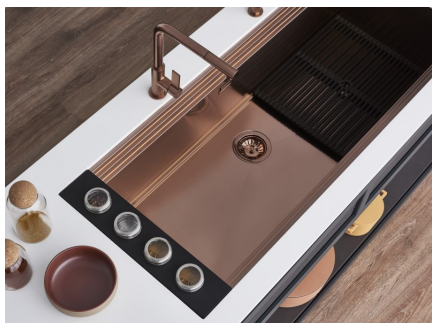

Set di 3 porta-bottiglie

Accessori e Complementi

Codice: 8100 626

DETTAGLI

Accessori lavelli

Porta-bottiglie

Dimensioni

47,4x14 cm

DATI TECNICI

GALLERIA FOTOGRAFICA

ACCESSORI OPZIONALI

HappyHour - USA

Porta-coltelli