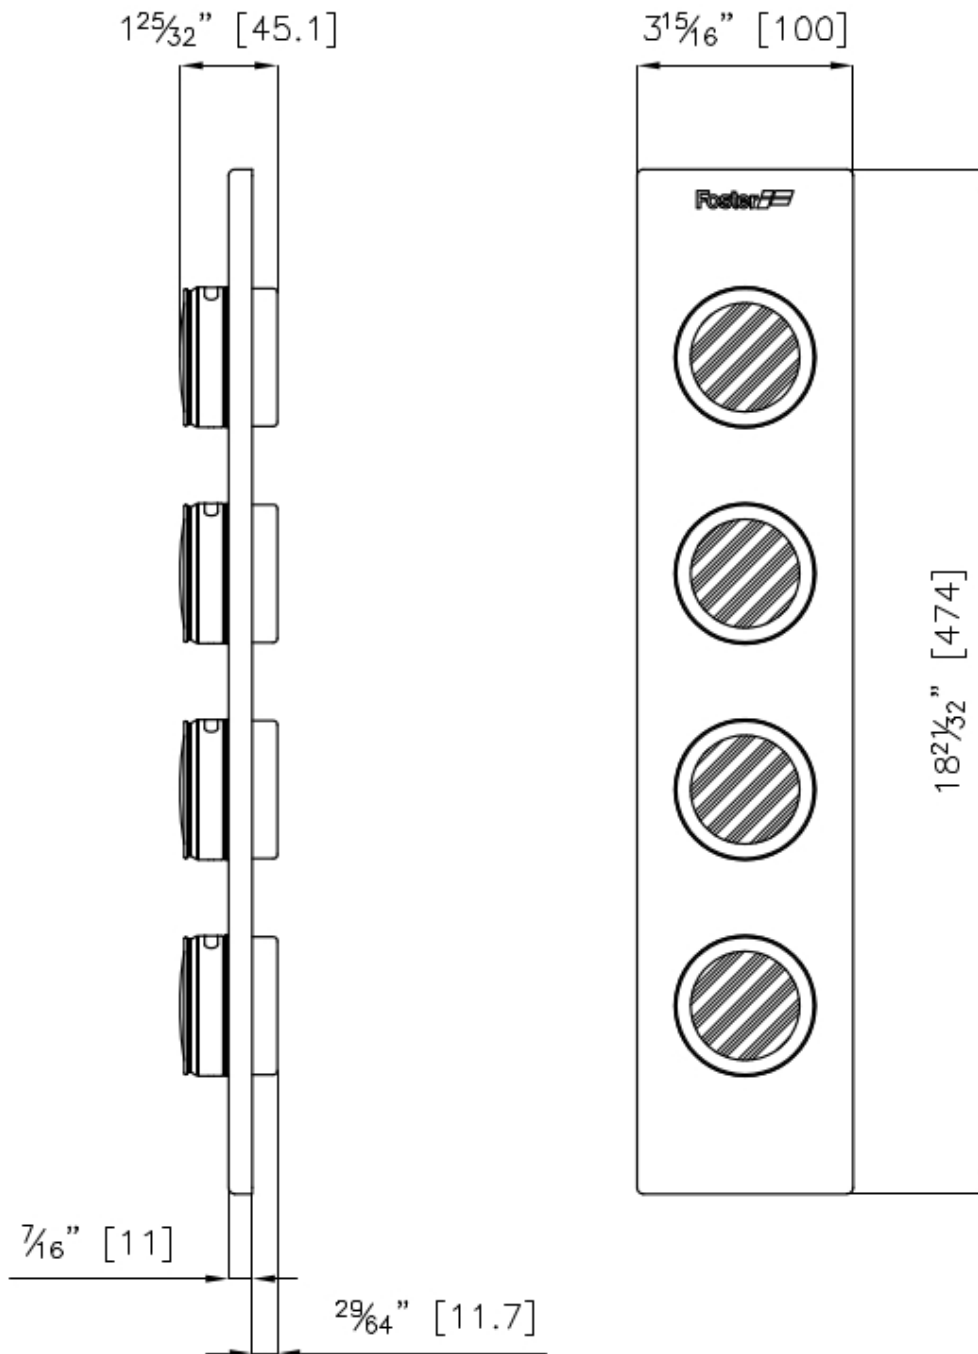

DATI TECNICI