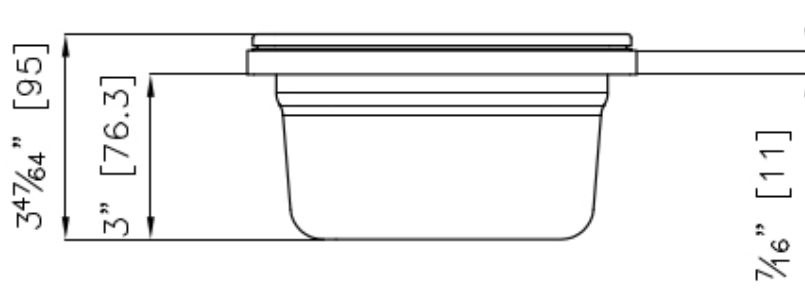

DATI TECNICI