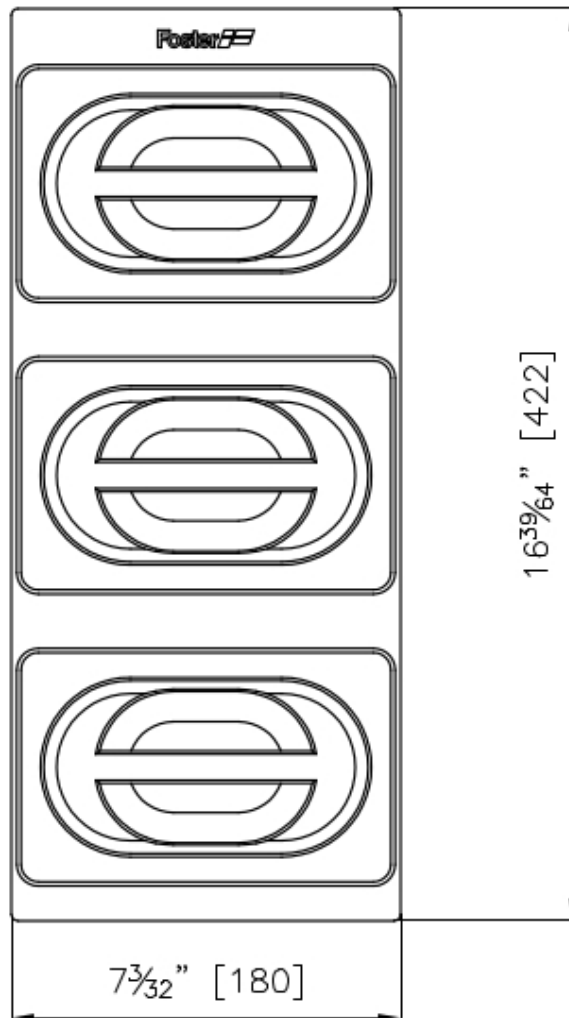

DATI TECNICI