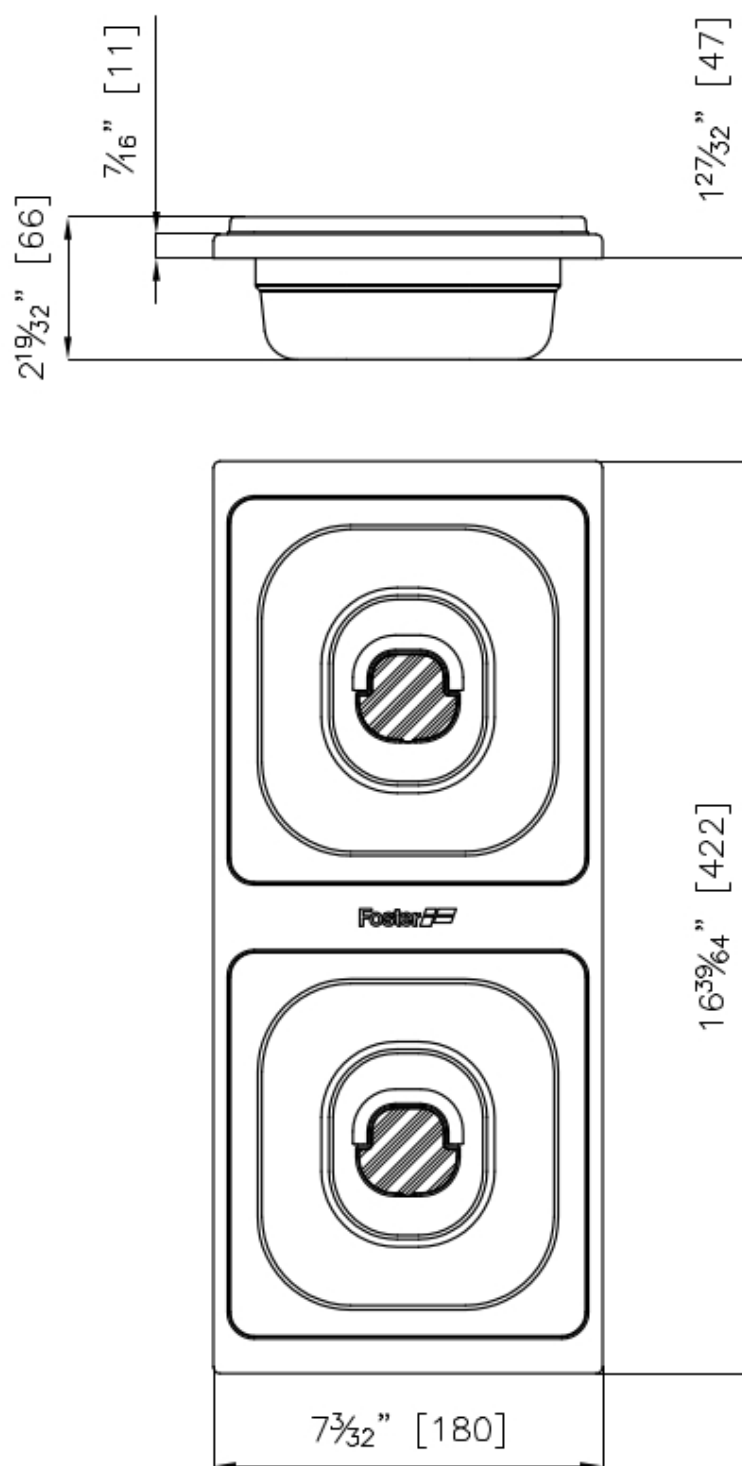

DATI TECNICI