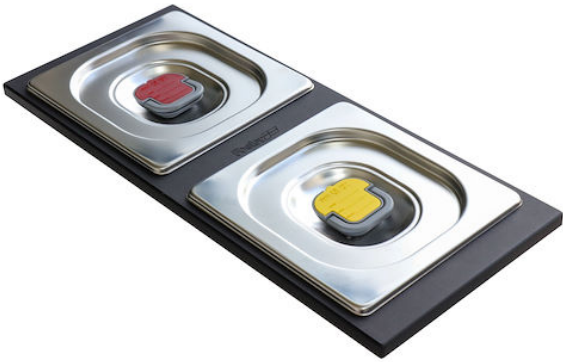

## Set di 2 vaschette

Accessori e Complementi

Codice: 8100 623

### DETTAGLI

Accessori lavelli

Porta-vaschette

Dimensioni

42,2x18 cm