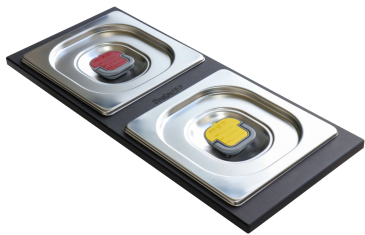

GALLERIA FOTOGRAFICA