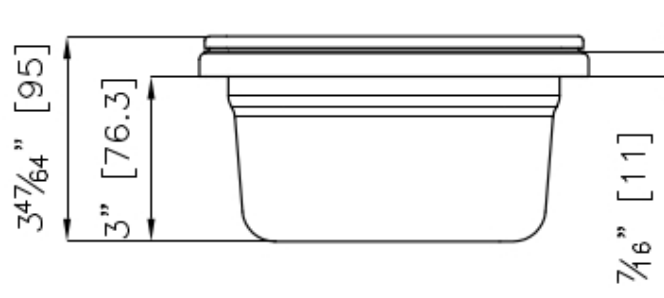

DATI TECNICI