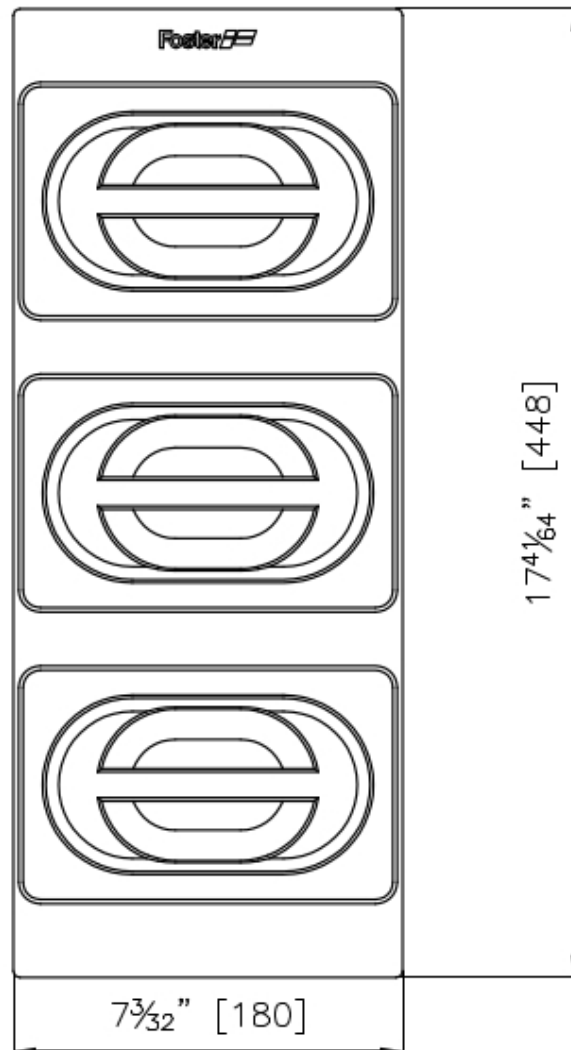

DATI TECNICI