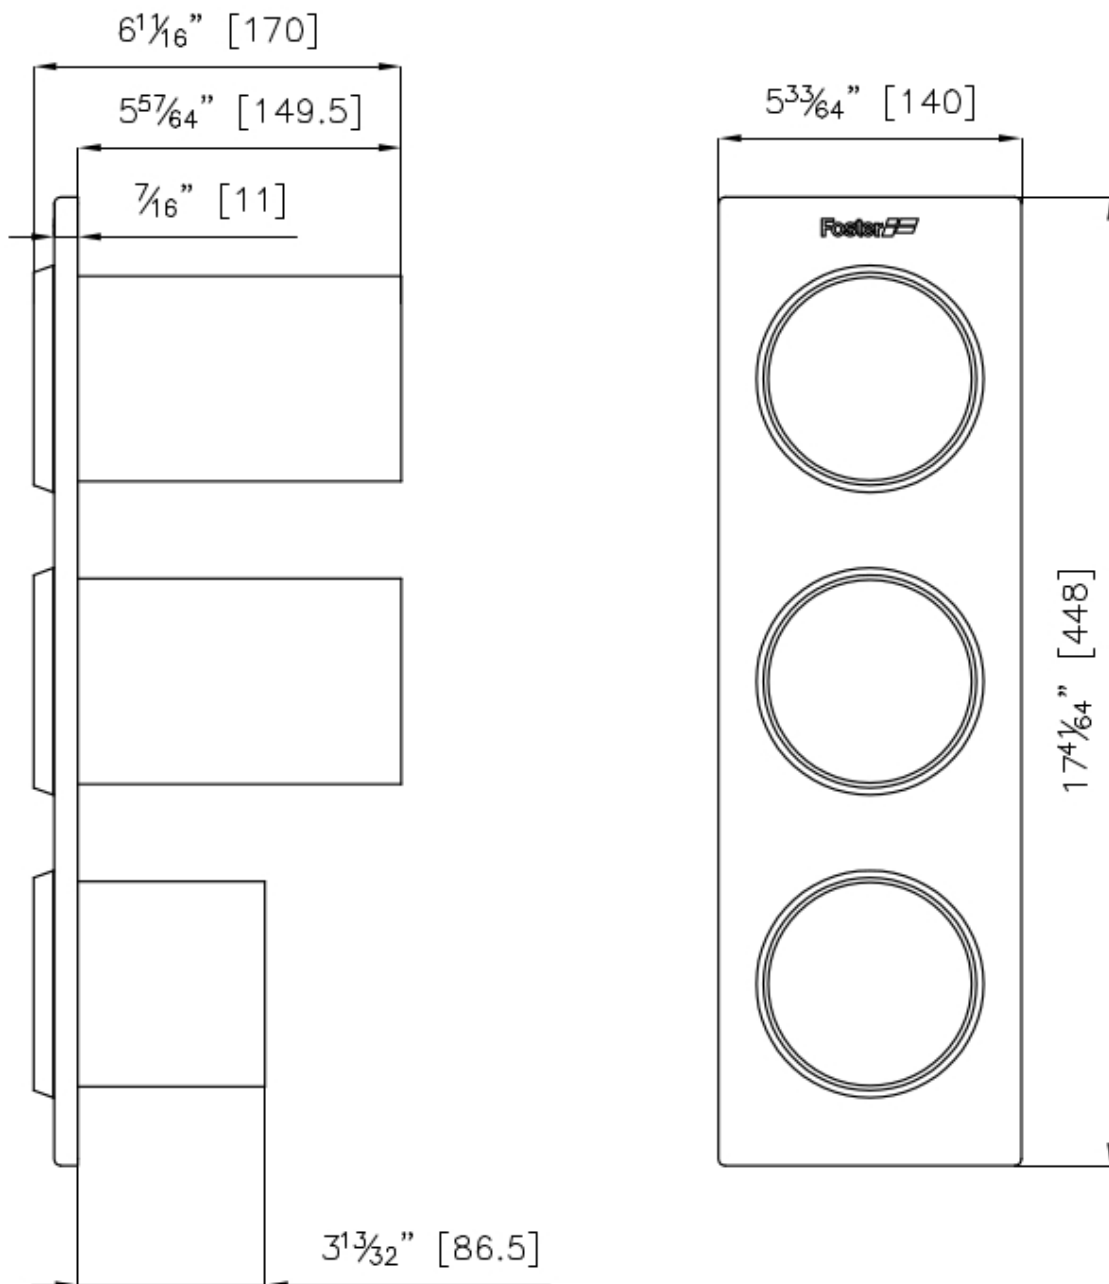

DATI TECNICI