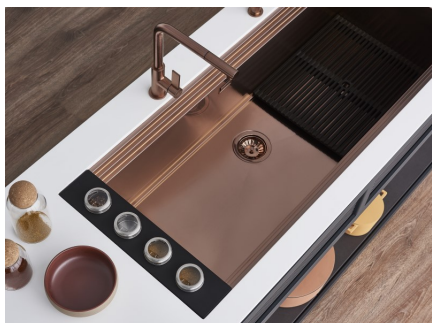

Set di 3 porta-bottiglie

Accessori e Complementi

Codice: 8100 621

DETTAGLI

Accessori lavelli

Porta-bottiglie

Dimensioni

44,8x14 cm

DATI TECNICI

GALLERIA FOTOGRAFICA

ACCESSORI OPZIONALI

HappyHour - USA

Porta-coltelli