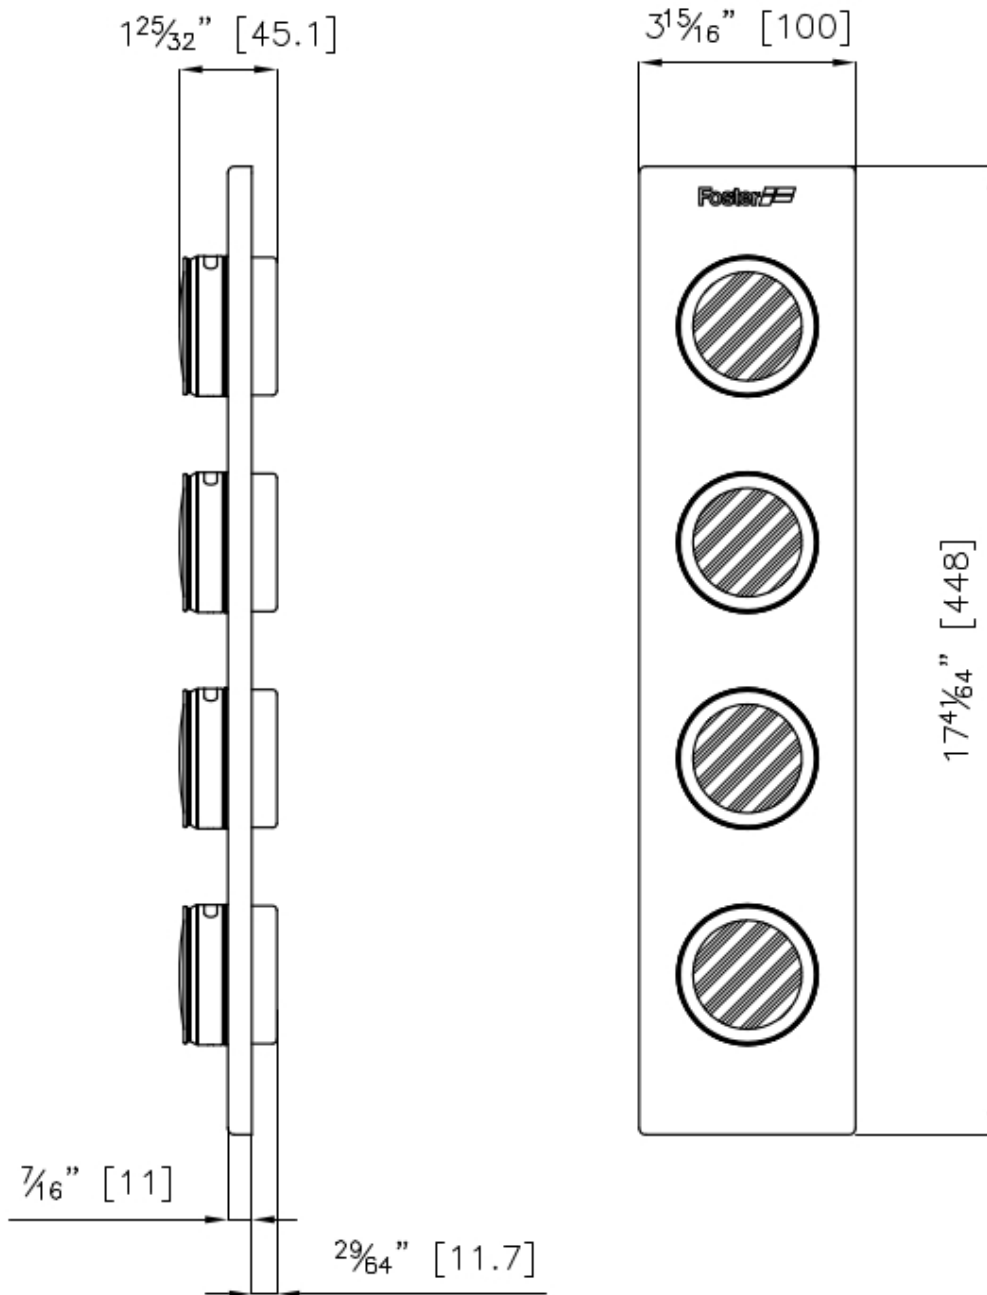

DATI TECNICI