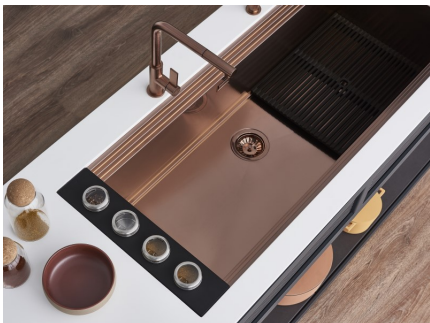

ACCESSORI OPZIONALI