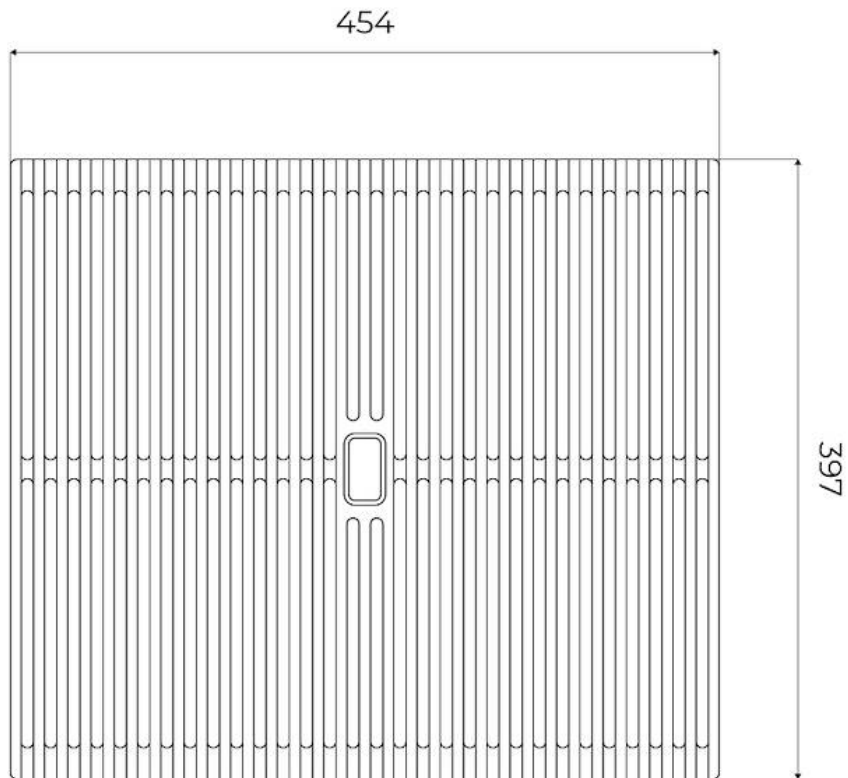

Griglia Black

Accessori e Complementi

Codice: 8100 607

DETTAGLI

Materiale Foster Black Composit

Accessori lavelli Griglie

Dimensioni 39,7 x 45,4 cm

DATI TECNICI