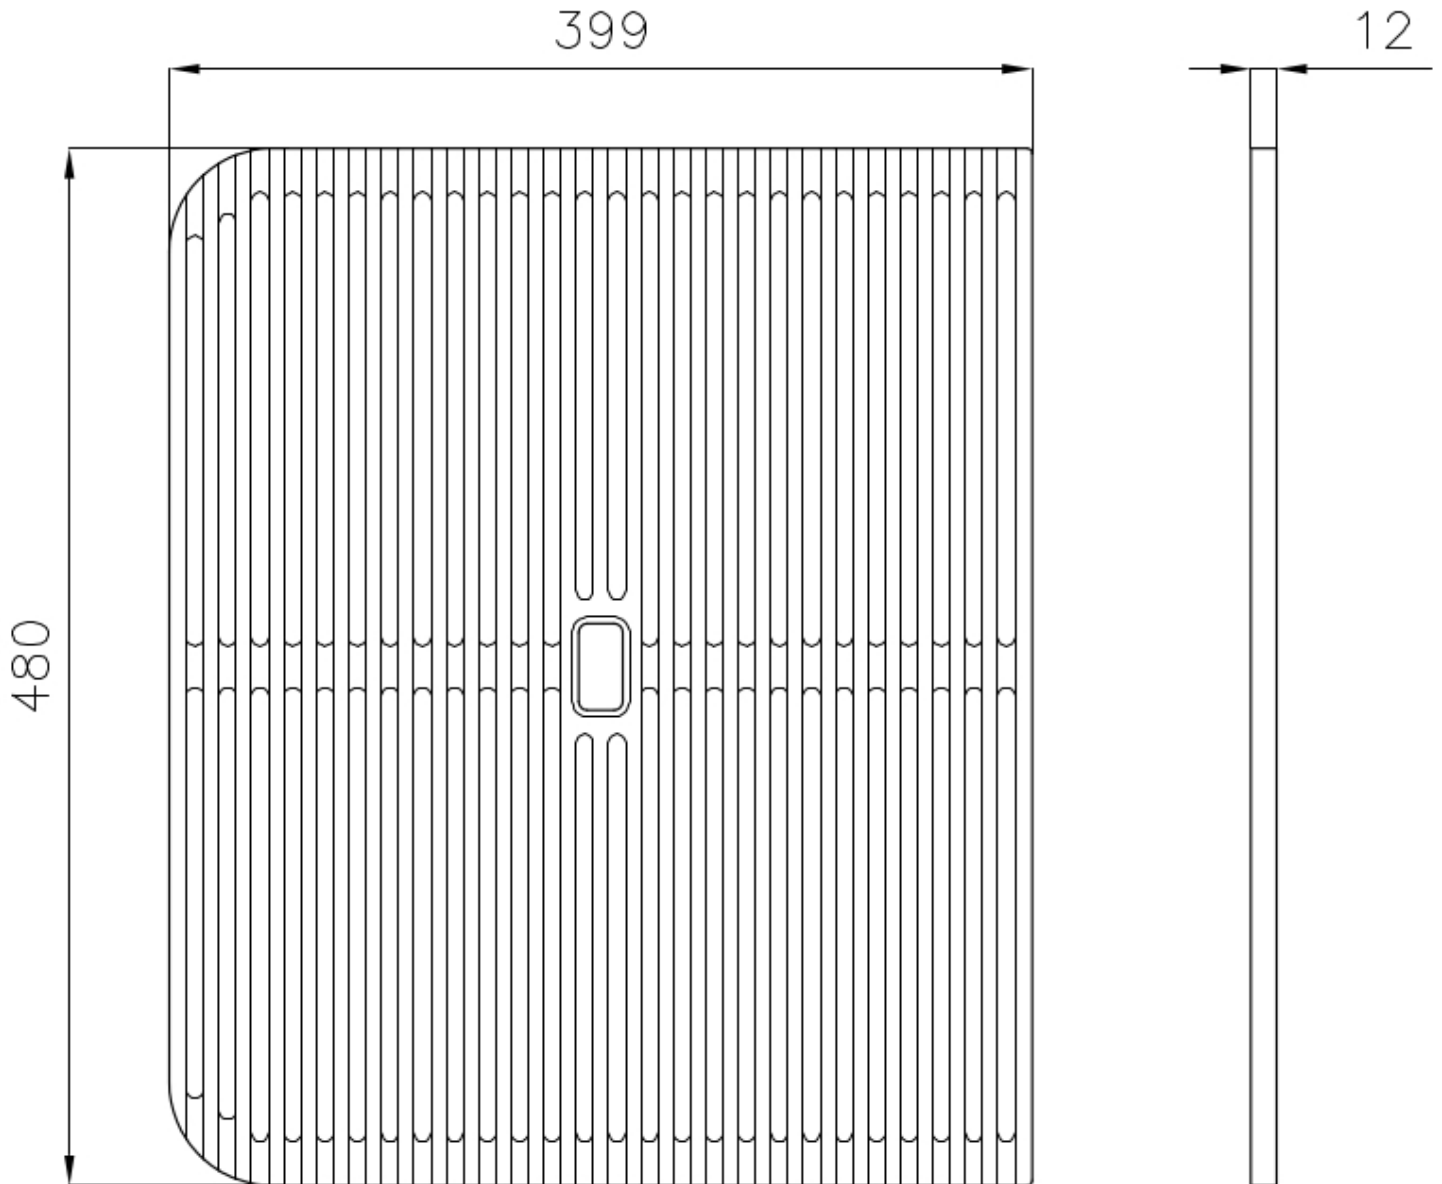

Griglie Black

Accessori e Complementi

Codice: 8100 603

DETTAGLI

Materiale Foster Black Composit

Accessori lavelli Griglie

Dimensioni 37.2 x 42.2 cm

DATI TECNICI