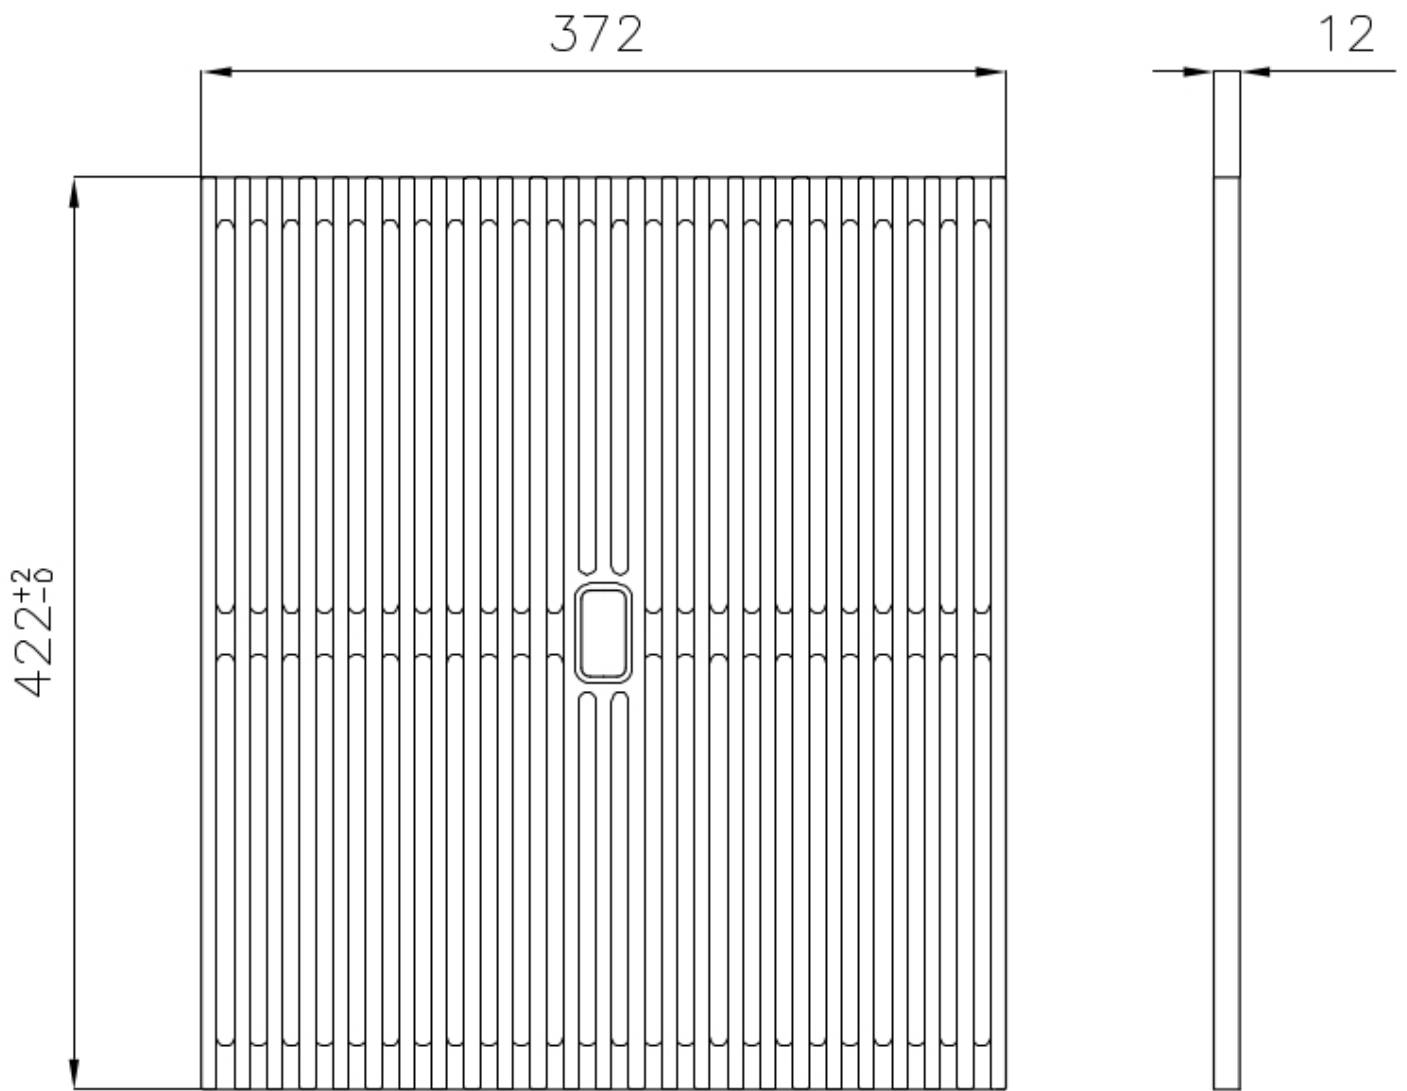

DATI TECNICI